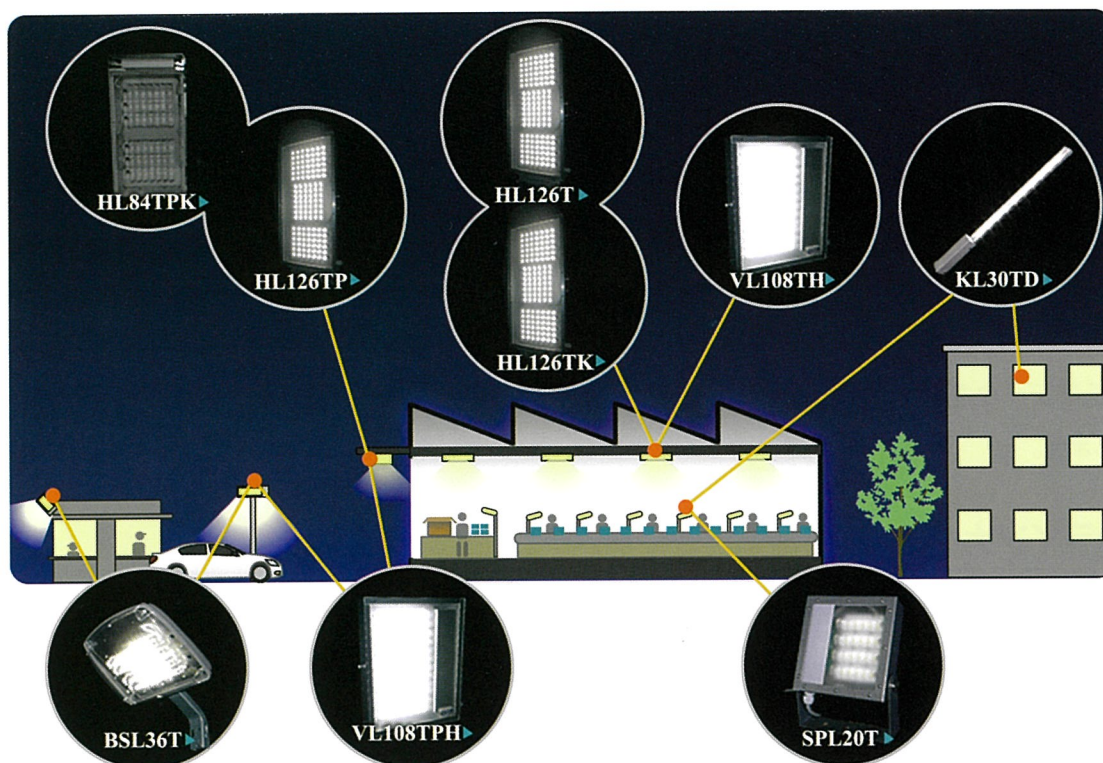

ラインのベース照明、事務所のベース照明をはじめ、  
高天井の工場照明や構内灯もラインナップ。  
豊富なバリエーションが、きめ細やかな対応を可能にします。

<b>VL108TH</b>	必要時のみ瞬時点灯可。各種サイズから、最適な器具を、お選びいただけます。
<b>HL126T</b>	水銀灯1kW相当 代替えに最適。必要時のみ瞬時点灯可。
<b>HL126TK</b>	20mクラスの高天井に最適。また、スポット照明としてもご使用いただけます。
<b>VL108TPH</b>	防雨タイプ。荷受け場などで、雨が吹き込んでも大丈夫。必要時のみ瞬時点灯可。 また、構内灯/ 駐車場灯としてもご使用いただけます。 各種サイズから、最適な器具を、お選びいただけます。
<b>HL126TP</b>	防雨タイプ。水銀灯1kW相当代替えに最適。必要時のみ瞬時点灯可。
<b>HL84TPK</b>	防雨タイプ。スポット照明に最適。必要時のみ瞬時点灯可。
<b>KL30TD</b>	ラインでは、タスク照明として、手元を明るく。必要時のみ瞬時点灯可。 事務所、社員設備では、スッキリ、さわやかな明るさ。
<b>SPL20T</b>	サブのタスク照明に最適。コンパクトタイプ。
<b>BSL36T</b>	守衛所でスッキリ、クッキリ来社された方をお迎えします。 また、構内灯/ 駐車場灯としてもご使用いただけます。