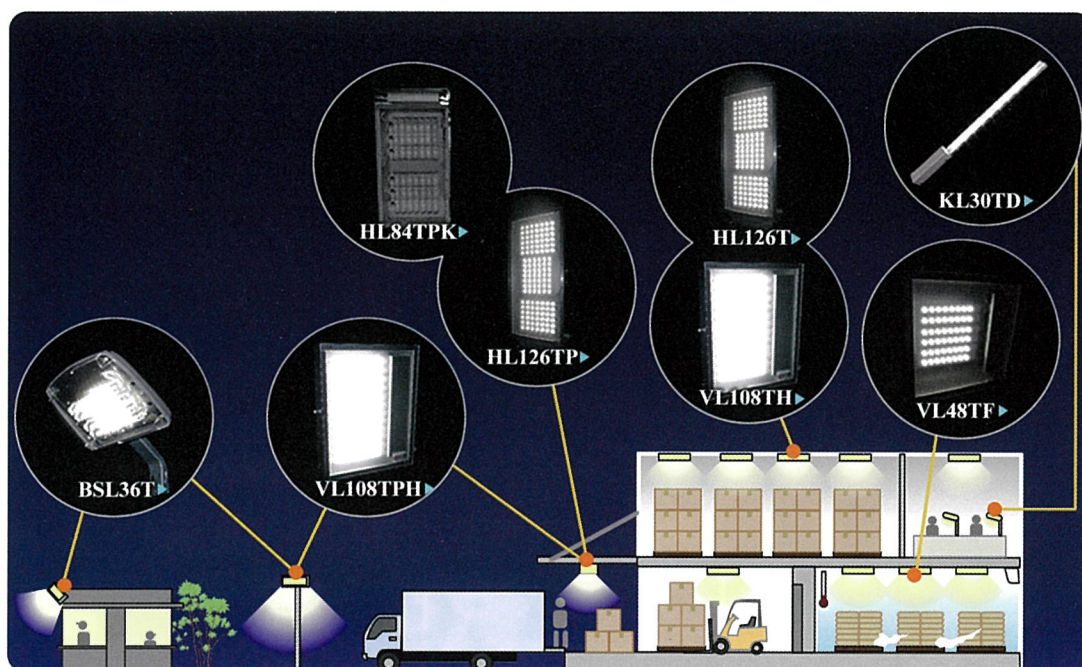

SAECシリーズ使用例/ 物流倉庫

水銀灯、メタルハライドランプでは不可能な、瞬時点灯可。

必要時点灯で、究極の節電効果を期待できます。

-40℃対応品、構内灯もラインナップし、物流倉庫トータルでの省エネに貢献します。

VL108TH	必要時のみ瞬時点灯可。各種サイズから、最適な器具を、お選びいただけます。
HL126T	水銀灯1kW相当代替えに最適。必要時のみ瞬時点灯可。
VL108TPH	防雨タイプ。荷受け場などで、雨が吹き込んでも大丈夫。必要時のみ瞬時点灯可。 また、構内灯/ 駐車場灯としてもご使用いただけます。 各種サイズから、最適な器具を、お選びいただけます。
HL126TP	防雨タイプ。水銀灯1kW相当代替えに最適。必要時のみ瞬時点灯可。
HL84TPK	防雨タイプ。スポット照明に最適。必要時のみ瞬時点灯可。
KL30TD	事務所も省エネ。
VL48TF	低温用倉庫F級-40℃での使用可能。必要時のみ瞬時点灯可。
BSL36T	守衛所でスッキリ、クッキリ来社された方をお迎えします。 また、構内灯/ 駐車場灯としてもご使用いただけます。