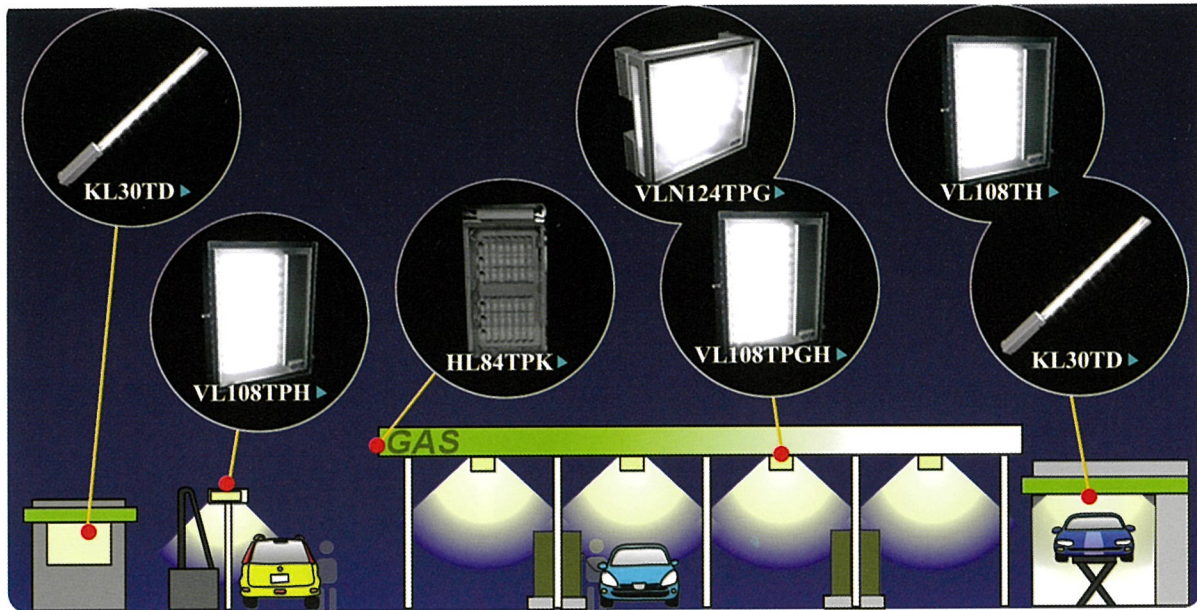

## SAECシリーズ使用例/ ガソリンスタンド

ガソリンスタンドキャノピー用照明をラインナップ。  
ピットやヤードの照明もラインナップ。お店トータルでの省エネに貢献します。

<b>VL108TPGH</b>	サイドウィンドウで、周囲からの視認性向上。 各種サイズから、最適な器具を、お選びいただけます。
<b>VLN124TPG</b>	4面のサイドウィンドウに、光源を配置。 さらに視認性向上。また、キャノピー下面も明るくなります。
<b>HL84TPK</b>	車の進入路などを、スポット的に明るくできます。
<b>VL108TH</b>	ピット作業時のみ瞬時点灯可。各種サイズから、最適な器具を、お選びいただけます。
<b>KL30TD</b>	ピットでは、タスク照明として、手元を明るく。もちろん瞬時点灯可。 事務所も省エネ。
<b>VL108TPH</b>	防雨タイプ。ヤードの照明に最適。 各種サイズから、最適な器具を、お選びいただけます。