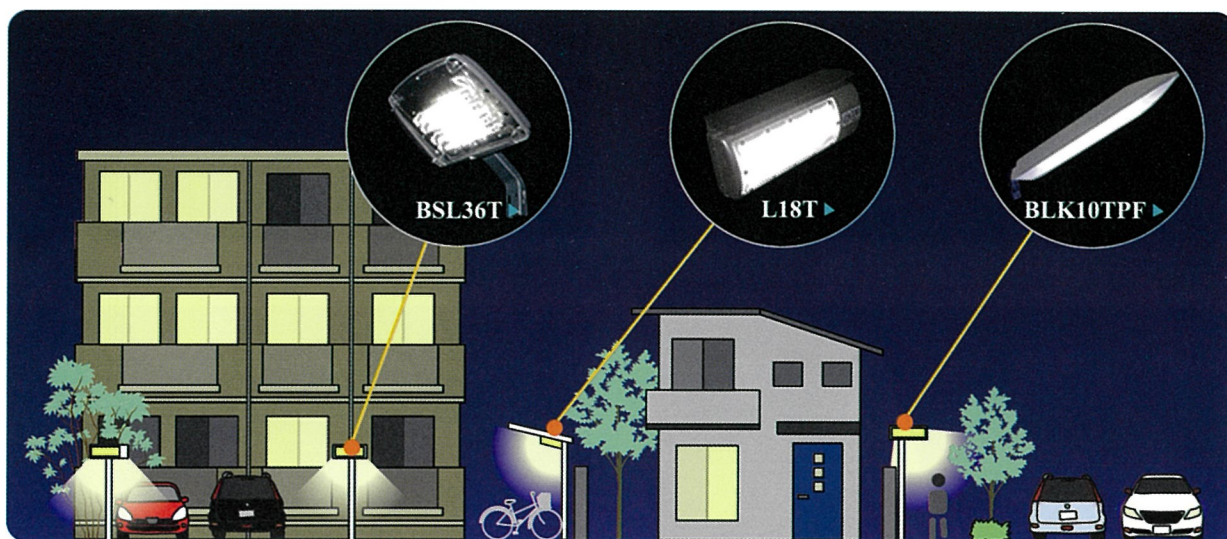

SAECシリーズ使用例/ 住宅街など

シーンにあわせた商品をラインナップ。雷サージ耐量も向上。
また、公衆街路灯の電力料金区分に合わせて、最適な商品をお選びいただけます。

BSL36T	街路灯。20VA以下 / 40VA以下を、ラインナップ。電子式の明暗センサ内臓。 店舗の駐車場灯にも最適。 雷サージ耐量15kV。
BLK10TPF	防犯灯。10VA以下 / 20VA以下を、ラインナップ。 雷サージ耐量15kV。
L18T	駐輪場などに最適。電子式の明暗センサ内臓。 消費電力が少ないタイプもラインナップ。雷サージ耐量10kV。