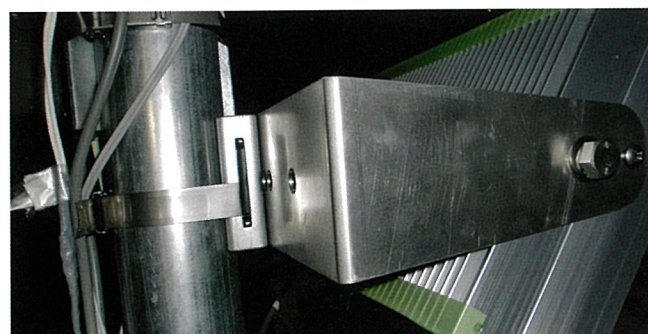

取付方のバリエーション

大型LED照明、構内灯は、各種の取り付け方法に対応しております。

VL 標準取り付け

VL 寸長 斜め取り付け

VL 壁取り付け

VL 台座取り付け

VL ポール取り付け

BSL ポールバンド取り付け