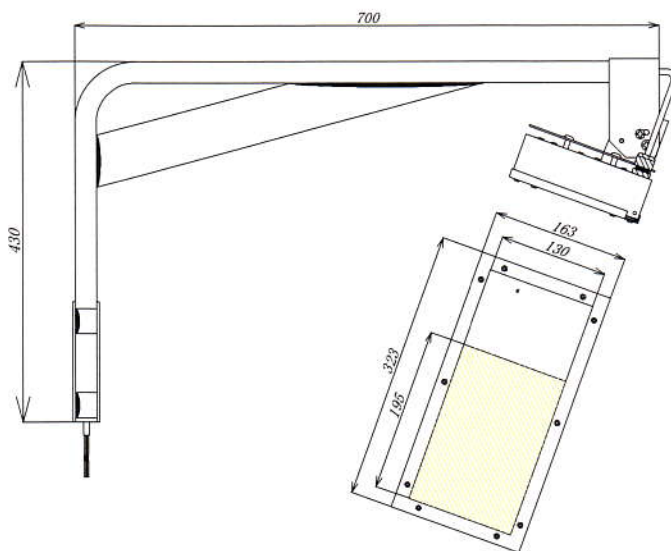

SAEC-SB36TP

こんな場所におすすめ
看板

グリーン投資減税
グリーン投資減税の対象設備
(90lm/W以上が対象)

明るさと省エネ
市販200W水銀灯クラスと同じぐらいの
明るさで消費電力は約1/7です。(当社比)

ランプ寿命
光源をLEDにすることにより、
寿命は約5万時間

防水構造
防雨型です

電源電圧 AC100/200V 使用LED 日亜化学工業製(Newバージョン)

	対象水銀灯	消費電力	定格光束	固有エネルギー消費効率	本体重量	本体外形寸法	使用温度範囲	使用湿度範囲	製品保証
SAEC-SB36TP	200Wクラス相当	31W	3,000 lm	97 lm/W	6.0kg	700×430×323mm	-10℃~+40℃	85%以下 但し、結露等なきこと	3年間

※重量は、取り付けアームを含んだ重さです。

照度分布図

外形図

施工事例