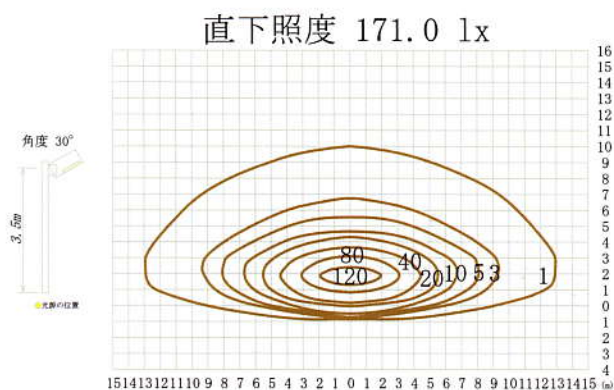

SAEC-SB36TP

こんな場所におすすめ
看板

グリーン投資減税
グリーン投資減税の対象設備
(90lm/W以上が対象)

明るさと省エネ
市販200W水銀灯クラスと同じぐらいの
明るさで消費電力は約1/7です。(当社比)

ランプ寿命
光源をLEDにすることにより、
寿命は約5万時間

防水構造
防雨型です

電源電圧 AC100/200V 使用LED 日亜化学工業製(Newバージョン)

	対象水銀灯	消費電力	定格光束	固有エネルギー消費効率	本体重量	本体外形寸法	使用温度範囲	使用湿度範囲	製品保証
SAEC-SB36TP	200Wクラス相当	31W	3,000 lm	97 lm/W	6.0kg	700×430×323mm	-10℃~+40℃	85%以下 但し、結露等なきこと	3年間

※重量は、取り付けアームを含んだ重さです。

照度分布図

外形図

施工事例