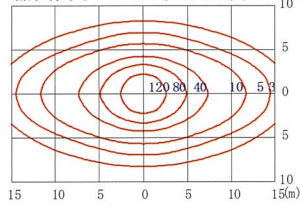

VLシリーズ

SAEC-VL36TH/ VL36TPH
SAEC-VL32TF

注: SAEC-VL36THの寸法は、90->85/192->187です。

SAEC-VL36TH/ VL36TPH
器具高さ 5.5m/ 直下照度 62 lx

SAEC-VL32TF
器具高さ 5.5m/ 直下照度 41 lx

SAEC-VL54TH/ VL54TPH/ VL72TH/ VL72TPH
SAEC-VL48TF

注: SAEC-VL54TH/ VL72THの寸法は、90->85/192->187です。

SAEC-VL54TH/ VL54TPH
器具高さ 5.5m/ 直下照度 93 lx

SAEC-VL72TH/ 72TPH
器具高さ 5.5m/ 直下照度 122 lx

SAEC-VL48TF
器具高さ 5.5m/ 直下照度 61 lx

SAEC-VL90TH/ VL90TPH/ VL108TH/ VL108TPH
SAEC-VL90TPGH/ VL108TPGH

注: SAEC-VL90TH/ VL108THの寸法は、90->85/192->187です。
SAEC-VL90TPGH/ VL108TPGHの寸法は、90->110/192->212です。

SAEC-VL90TH/ VL90TPH
SAEC-VL90TPGH
器具高さ 5.5m/ 直下照度 157 lx

SAEC-VL108TH/ 108TPH
SAEC-VL108TPGH
器具高さ 5.5m/ 直下照度 185 lx

SAEC-VL144TH/ VL144THR
SAEC-VL144TPGH/ L144TPGHR

注1: SAEC-VL144TPGH/ VL144TPGHRの寸法は、85->110/ 299->222です。

注2: SAEC-VL144TPGH/ VL144TPGHRの取り付けアングルの形状は異なります。また、取り付け角度は、固定です。

SAEC-VL144TPH/ VL144TPHR

SAEC-VL144TH/ 144TPH
SAEC-VL144TPGH
器具高さ 5.5m/ 直下照度 265 lx

SAEC-VL144THR/ 144TPHR
SAEC-VL144TPGHR
器具高さ 5.5m/ 直下照度 253 lx