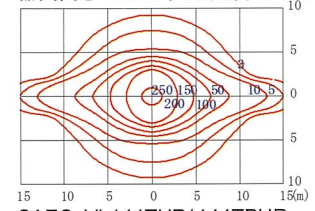

SAEC-VL54TH/ VL54TPH
器具高さ 5.5m/ 直下照度 93 lx

SAEC-VL72TH/ 72TPH
器具高さ 5.5m/ 直下照度 122 lx

SAEC-VL48TF
器具高さ 5.5m/ 直下照度 61 lx

SAEC-VL90TH/ VL90TPH/ VL108TH/ VL108TPH
SAEC-VL90TPGH/ VL108TPGH

注: SAEC-VL90TH/ VL108THの寸法は、90->85/192->187です。
SAEC-VL90TPGH/ VL108TPGHの寸法は、90->110/192->212です。

SAEC-VL90TH/ VL90TPH
SAEC-VL90TPGH
器具高さ 5.5m/ 直下照度 157 lx

SAEC-VL108TH/ 108TPH
SAEC-VL108TPGH
器具高さ 5.5m/ 直下照度 185 lx

SAEC-VL144TH/ VL144THR
SAEC-VL144TPGH/ L144TPGHR

注1: SAEC-VL144TPGH/ VL144TPGHRの寸法は、85->110/ 299->222です。

注2: SAEC-VL144TPGH/ VL144TPGHRの取り付けアングルの形状は異なります。また、取り付け角度は、固定です。

SAEC-VL144TPH/ VL144TPHR

SAEC-VL144TH/ 144TPH
SAEC-VL144TPGH
器具高さ 5.5m/ 直下照度 265 lx

SAEC-VL144THR/ 144TPHR
SAEC-VL144TPGHR
器具高さ 5.5m/ 直下照度 253 lx