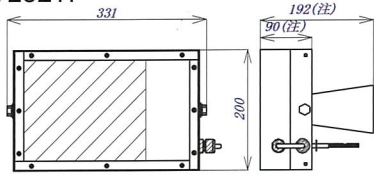

VLシリーズ

SAEC-VL36TH/ VL36TPH
SAEC-VL32TF

注: SAEC-VL36THの寸法は、90->85/192->187です。

SAEC-VL36TH/ VL36TPH
器具高さ 5.5m/ 直下照度 62 lx

SAEC-VL32TF
器具高さ 5.5m/ 直下照度 41 lx

SAEC-VL54TH/ VL54TPH/ VL72TH/ VL72TPH
SAEC-VL48TF

注: SAEC-VL54TH/ VL72THの寸法は、90->85/192->187です。

SAEC-VL54TH/ VL54TPH
器具高さ 5.5m/ 直下照度 93 lx

SAEC-VL72TH/ 72TPH
器具高さ 5.5m/ 直下照度 122 lx

SAEC-VL48TF
器具高さ 5.5m/ 直下照度 61 lx

SAEC-VL90TH/ VL90TPH/ VL108TH/ VL108TPH
SAEC-VL90TPGH/ VL108TPGH

注: SAEC-VL90TH/ VL108THの寸法は、90->85/192->187です。
SAEC-VL90TPGH/ VL108TPGHの寸法は、90->110/192->212です。

SAEC-VL90TH/ VL90TPH
SAEC-VL90TPGH
器具高さ 5.5m/ 直下照度 157 lx

SAEC-VL108TH/ 108TPH
SAEC-VL108TPGH
器具高さ 5.5m/ 直下照度 185 lx

SAEC-VL144TH/ VL144THR
SAEC-VL144TPGH/ L144TPGHR

注1: SAEC-VL144TPGH/ VL144TPGHRの寸法は、85->110/ 299->222です。

注2: SAEC-VL144TPGH/ VL144TPGHRの取り付けアングルの形状は異なります。また、取り付け角度は、固定です。

SAEC-VL144TPH/ VL144TPHR

SAEC-VL144TH/ 144TPH
SAEC-VL144TPGH
器具高さ 5.5m/ 直下照度 265 lx

SAEC-VL144THR/ 144TPHR
SAEC-VL144TPGHR
器具高さ 5.5m/ 直下照度 253 lx