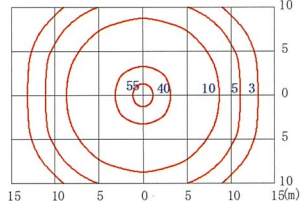

VLシリーズ

SAEC-VL36TH/ VL36TPH
SAEC-VL32TF

注: SAEC-VL36THの寸法は、90->85/192->187です。

SAEC-VL36TH/ VL36TPH
器具高さ 5.5m/ 直下照度 62 lx

SAEC-VL32TF
器具高さ 5.5m/ 直下照度 41 lx

SAEC-VL54TH/ VL54TPH/ VL72TH/ VL72TPH
SAEC-VL48TF

注: SAEC-VL54TH/ VL72THの寸法は、90->85/192->187です。

SAEC-VL54TH/ VL54TPH
器具高さ 5.5m/ 直下照度 93 lx

SAEC-VL72TH/ 72TPH
器具高さ 5.5m/ 直下照度 122 lx

SAEC-VL48TF
器具高さ 5.5m/ 直下照度 61 lx

SAEC-VL90TH/ VL90TPH/ VL108TH/ VL108TPH
SAEC-VL90TPGH/ VL108TPGH

注: SAEC-VL90TH/ VL108THの寸法は、90->85/192->187です。
SAEC-VL90TPGH/ VL108TPGHの寸法は、90->110/192->212です。

SAEC-VL90TH/ VL90TPH
SAEC-VL90TPGH
器具高さ 5.5m/ 直下照度 157 lx

SAEC-VL108TH/ 108TPH
SAEC-VL108TPGH
器具高さ 5.5m/ 直下照度 185 lx

SAEC-VL144TH/ VL144THR
SAEC-VL144TPGH/ L144TPGHR

注1: SAEC-VL144TPGH/ VL144TPGHRの寸法は、85->110/ 299->222です。

注2: SAEC-VL144TPGH/ VL144TPGHRの取り付けアングルの形状は異なります。また、取り付け角度は、固定です。

SAEC-VL144TPH/ VL144TPHR

SAEC-VL144TH/ 144TPH
SAEC-VL144TPGH
器具高さ 5.5m/ 直下照度 265 lx

SAEC-VL144THR/ 144TPHR
SAEC-VL144TPGHR
器具高さ 5.5m/ 直下照度 253 lx