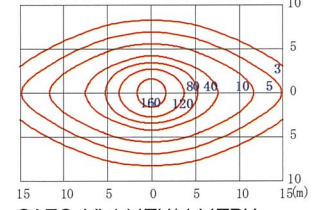

VLシリーズ

SAEC-VL36TH/ VL36TPH
SAEC-VL32TF

注: SAEC-VL36THの寸法は、90->85/192->187です。

SAEC-VL36TH/ VL36TPH
器具高さ 5.5m/ 直下照度 62 lx

SAEC-VL32TF
器具高さ 5.5m/ 直下照度 41 lx

SAEC-VL54TH/ VL54TPH/ VL72TH/ VL72TPH
SAEC-VL48TF

注: SAEC-VL54TH/ VL72THの寸法は、90->85/192->187です。

SAEC-VL54TH/ VL54TPH
器具高さ 5.5m/ 直下照度 93 lx

SAEC-VL72TH/ 72TPH
器具高さ 5.5m/ 直下照度 122 lx

SAEC-VL48TF
器具高さ 5.5m/ 直下照度 61 lx

SAEC-VL90TH/ VL90TPH/ VL108TH/ VL108TPH
SAEC-VL90TPGH/ VL108TPGH

注: SAEC-VL90TH/ VL108THの寸法は、90->85/192->187です。
SAEC-VL90TPGH/ VL108TPGHの寸法は、90->110/192->212です。

SAEC-VL90TH/ VL90TPH
SAEC-VL90TPGH
器具高さ 5.5m/ 直下照度 157 lx

SAEC-VL108TH/ 108TPH
SAEC-VL108TPGH
器具高さ 5.5m/ 直下照度 185 lx

SAEC-VL144TH/ VL144THR
SAEC-VL144TPGH/ L144TPGHR

注1: SAEC-VL144TPGH/ VL144TPGHRの寸法は、85->110/ 299->222です。

注2: SAEC-VL144TPGH/ VL144TPGHRの取り付けアングルの形状は異なります。また、取り付け角度は、固定です。

SAEC-VL144TPH/ VL144TPHR

SAEC-VL144TH/ 144TPH
SAEC-VL144TPGH
器具高さ 5.5m/ 直下照度 265 lx

SAEC-VL144THR/ 144TPHR
SAEC-VL144TPGHR
器具高さ 5.5m/ 直下照度 253 lx