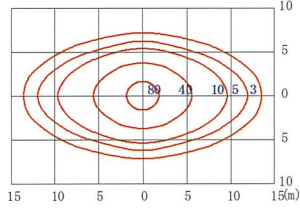

VLシリーズ

SAEC-VL36TH/ VL36TPH
SAEC-VL32TF

注: SAEC-VL36THの寸法は、90->85/192->187です。

SAEC-VL36TH/ VL36TPH
器具高さ 5.5m/ 直下照度 62 lx

SAEC-VL32TF
器具高さ 5.5m/ 直下照度 41 lx

SAEC-VL54TH/ VL54TPH/ VL72TH/ VL72TPH
SAEC-VL48TF

注: SAEC-VL54TH/ VL72THの寸法は、90->85/192->187です。

SAEC-VL54TH/ VL54TPH
器具高さ 5.5m/ 直下照度 93 lx

SAEC-VL72TH/ 72TPH
器具高さ 5.5m/ 直下照度 122 lx

SAEC-VL48TF
器具高さ 5.5m/ 直下照度 61 lx

SAEC-VL90TH/ VL90TPH/ VL108TH/ VL108TPH
SAEC-VL90TPGH/ VL108TPGH

注: SAEC-VL90TH/ VL108THの寸法は、90->85/192->187です。
SAEC-VL90TPGH/ VL108TPGHの寸法は、90->110/192->212です。

SAEC-VL90TH/ VL90TPH
SAEC-VL90TPGH
器具高さ 5.5m/ 直下照度 157 lx

SAEC-VL108TH/ 108TPH
SAEC-VL108TPGH
器具高さ 5.5m/ 直下照度 185 lx

SAEC-VL144TH/ VL144THR
SAEC-VL144TPGH/ L144TPGHR

注1: SAEC-VL144TPGH/ VL144TPGHRの寸法は、85->110/ 299->222です。

注2: SAEC-VL144TPGH/ VL144TPGHRの取り付けアングルの形状は異なります。また、取り付け角度は、固定です。

SAEC-VL144TPH/ VL144TPHR

SAEC-VL144TH/ 144TPH
SAEC-VL144TPGH
器具高さ 5.5m/ 直下照度 265 lx

SAEC-VL144THR/ 144TPHR
SAEC-VL144TPGHR
器具高さ 5.5m/ 直下照度 253 lx