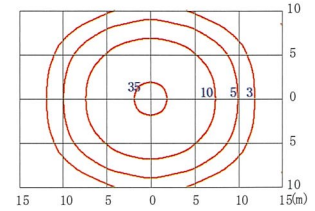

VLシリーズ

SAEC-VL36TH/ VL36TPH
SAEC-VL32TF

注: SAEC-VL36THの寸法は、90->85/192->187です。

SAEC-VL36TH/ VL36TPH
器具高さ 5.5m/ 直下照度 62 lx

SAEC-VL32TF
器具高さ 5.5m/ 直下照度 41 lx

SAEC-VL54TH/ VL54TPH/ VL72TH/ VL72TPH
SAEC-VL48TF

注: SAEC-VL54TH/ VL72THの寸法は、90->85/192->187です。

SAEC-VL54TH/ VL54TPH
器具高さ 5.5m/ 直下照度 93 lx

SAEC-VL72TH/ 72TPH
器具高さ 5.5m/ 直下照度 122 lx

SAEC-VL48TF
器具高さ 5.5m/ 直下照度 61 lx

SAEC-VL90TH/ VL90TPH/ VL108TH/ VL108TPH
SAEC-VL90TPGH/ VL108TPGH

注: SAEC-VL90TH/ VL108THの寸法は、90->85/192->187です。
SAEC-VL90TPGH/ VL108TPGHの寸法は、90->110/192->212です。

SAEC-VL90TH/ VL90TPH
SAEC-VL90TPGH
器具高さ 5.5m/ 直下照度 157 lx

SAEC-VL108TH/ 108TPH
SAEC-VL108TPGH
器具高さ 5.5m/ 直下照度 185 lx

SAEC-VL144TH/ VL144THR
SAEC-VL144TPGH/ L144TPGHR

注1: SAEC-VL144TPGH/ VL144TPGHRの寸法は、85->110/ 299->222です。

注2: SAEC-VL144TPGH/ VL144TPGHRの取り付けアングルの形状は異なります。また、取り付け角度は、固定です。

SAEC-VL144TPH/ VL144TPHR

SAEC-VL144TH/ 144TPH
SAEC-VL144TPGH
器具高さ 5.5m/ 直下照度 265 lx

SAEC-VL144THR/ 144TPHR
SAEC-VL144TPGHR
器具高さ 5.5m/ 直下照度 253 lx