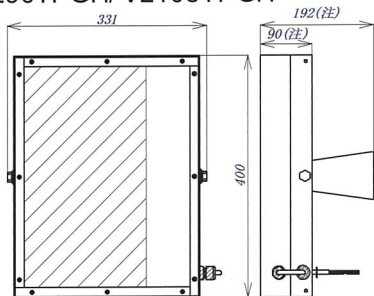

VLシリーズ

SAEC-VL36TH/ VL36TPH
SAEC-VL32TF

注: SAEC-VL36THの寸法は、90->85/192->187です。

SAEC-VL36TH/ VL36TPH
器具高さ 5.5m/ 直下照度 62 lx

SAEC-VL32TF
器具高さ 5.5m/ 直下照度 41 lx

SAEC-VL54TH/ VL54TPH/ VL72TH/ VL72TPH
SAEC-VL48TF

注: SAEC-VL54TH/ VL72THの寸法は、90->85/192->187です。

SAEC-VL54TH/ VL54TPH
器具高さ 5.5m/ 直下照度 93 lx

SAEC-VL72TH/ 72TPH
器具高さ 5.5m/ 直下照度 122 lx

SAEC-VL48TF
器具高さ 5.5m/ 直下照度 61 lx

SAEC-VL90TH/ VL90TPH/ VL108TH/ VL108TPH
SAEC-VL90TPGH/ VL108TPGH

注: SAEC-VL90TH/ VL108THの寸法は、90->85/192->187です。
SAEC-VL90TPGH/ VL108TPGHの寸法は、90->110/192->212です。

SAEC-VL90TH/ VL90TPH
SAEC-VL90TPGH
器具高さ 5.5m/ 直下照度 157 lx

SAEC-VL108TH/ 108TPH
SAEC-VL108TPGH
器具高さ 5.5m/ 直下照度 185 lx

SAEC-VL144TH/ VL144THR
SAEC-VL144TPGH/ L144TPGHR

注1: SAEC-VL144TPGH/ VL144TPGHRの寸法は、85->110/ 299->222です。

注2: SAEC-VL144TPGH/ VL144TPGHRの取り付けアングルの形状は異なります。また、取り付け角度は、固定です。

SAEC-VL144TPH/ VL144TPHR

SAEC-VL144TH/ 144TPH
SAEC-VL144TPGH
器具高さ 5.5m/ 直下照度 265 lx

SAEC-VL144THR/ 144TPHR
SAEC-VL144TPGHR
器具高さ 5.5m/ 直下照度 253 lx