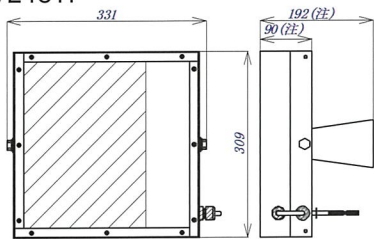

VLシリーズ

SAEC-VL36TH/ VL36TPH
SAEC-VL32TF

注: SAEC-VL36THの寸法は、90->85/192->187です。

SAEC-VL36TH/ VL36TPH
器具高さ 5.5m/ 直下照度 62 lx

SAEC-VL32TF
器具高さ 5.5m/ 直下照度 41 lx

SAEC-VL54TH/ VL54TPH/ VL72TH/ VL72TPH
SAEC-VL48TF

注: SAEC-VL54TH/ VL72THの寸法は、90->85/192->187です。

SAEC-VL54TH/ VL54TPH
器具高さ 5.5m/ 直下照度 93 lx

SAEC-VL72TH/ 72TPH
器具高さ 5.5m/ 直下照度 122 lx

SAEC-VL48TF
器具高さ 5.5m/ 直下照度 61 lx

SAEC-VL90TH/ VL90TPH/ VL108TH/ VL108TPH
SAEC-VL90TPGH/ VL108TPGH

注: SAEC-VL90TH/ VL108THの寸法は、90->85/192->187です。
SAEC-VL90TPGH/ VL108TPGHの寸法は、90->110/192->212です。

SAEC-VL90TH/ VL90TPH
SAEC-VL90TPGH
器具高さ 5.5m/ 直下照度 157 lx

SAEC-VL108TH/ 108TPH
SAEC-VL108TPGH
器具高さ 5.5m/ 直下照度 185 lx

SAEC-VL144TH/ VL144THR
SAEC-VL144TPGH/ L144TPGHR

注1: SAEC-VL144TPGH/ VL144TPGHRの寸法は、85->110/ 299->222です。

注2: SAEC-VL144TPGH/ VL144TPGHRの取り付けアングルの形状は異なります。また、取り付け角度は、固定です。

SAEC-VL144TPH/ VL144TPHR

SAEC-VL144TH/ 144TPH
SAEC-VL144TPGH
器具高さ 5.5m/ 直下照度 265 lx

SAEC-VL144THR/ 144TPHR
SAEC-VL144TPGHR
器具高さ 5.5m/ 直下照度 253 lx