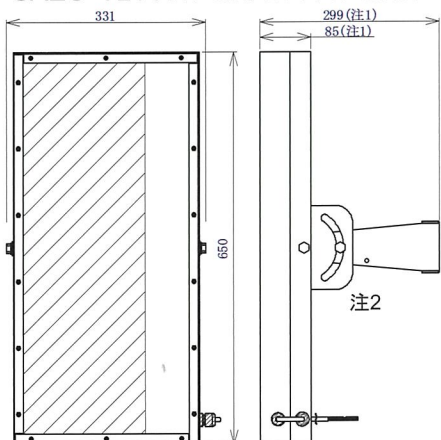

VLシリーズ

SAEC-VL36TH/ VL36TPH
SAEC-VL32TF

注: SAEC-VL36THの寸法は、90->85/192->187です。

SAEC-VL36TH/ VL36TPH
器具高さ 5.5m/ 直下照度 62 lx

SAEC-VL32TF
器具高さ 5.5m/ 直下照度 41 lx

SAEC-VL54TH/ VL54TPH/ VL72TH/ VL72TPH
SAEC-VL48TF

注: SAEC-VL54TH/ VL72THの寸法は、90->85/192->187です。

SAEC-VL54TH/ VL54TPH
器具高さ 5.5m/ 直下照度 93 lx

SAEC-VL72TH/ 72TPH
器具高さ 5.5m/ 直下照度 122 lx

SAEC-VL48TF
器具高さ 5.5m/ 直下照度 61 lx

SAEC-VL90TH/ VL90TPH/ VL108TH/ VL108TPH
SAEC-VL90TPGH/ VL108TPGH

注: SAEC-VL90TH/ VL108THの寸法は、90->85/192->187です。
SAEC-VL90TPGH/ VL108TPGHの寸法は、90->110/192->212です。

SAEC-VL90TH/ VL90TPH
SAEC-VL90TPGH
器具高さ 5.5m/ 直下照度 157 lx

SAEC-VL108TH/ 108TPH
SAEC-VL108TPGH
器具高さ 5.5m/ 直下照度 185 lx

SAEC-VL144TH/ VL144THR
SAEC-VL144TPGH/ L144TPGHR

注1: SAEC-VL144TPGH/ VL144TPGHRの寸法は、85->110/ 299->222です。

注2: SAEC-VL144TPGH/ VL144TPGHRの取り付けアングルの形状は異なります。また、取り付け角度は、固定です。

SAEC-VL144TPH/ VL144TPHR

SAEC-VL144TH/ 144TPH
SAEC-VL144TPGH
器具高さ 5.5m/ 直下照度 265 lx

SAEC-VL144THR/ 144TPHR
SAEC-VL144TPGHR
器具高さ 5.5m/ 直下照度 253 lx