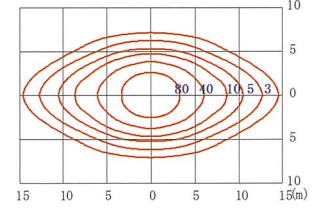

VLシリーズ

SAEC-VL36TH/ VL36TPH
SAEC-VL32TF

注: SAEC-VL36THの寸法は、90->85/192->187です。

SAEC-VL36TH/ VL36TPH
器具高さ 5.5m/ 直下照度 62 lx

SAEC-VL32TF
器具高さ 5.5m/ 直下照度 41 lx

SAEC-VL54TH/ VL54TPH/ VL72TH/ VL72TPH
SAEC-VL48TF

注: SAEC-VL54TH/ VL72THの寸法は、90->85/192->187です。

SAEC-VL54TH/ VL54TPH
器具高さ 5.5m/ 直下照度 93 lx

SAEC-VL72TH/ 72TPH
器具高さ 5.5m/ 直下照度 122 lx

SAEC-VL48TF
器具高さ 5.5m/ 直下照度 61 lx

SAEC-VL90TH/ VL90TPH/ VL108TH/ VL108TPH
SAEC-VL90TPGH/ VL108TPGH

注: SAEC-VL90TH/ VL108THの寸法は、90->85/192->187です。
SAEC-VL90TPGH/ VL108TPGHの寸法は、90->110/192->212です。

SAEC-VL90TH/ VL90TPH
SAEC-VL90TPGH
器具高さ 5.5m/ 直下照度 157 lx

SAEC-VL108TH/ 108TPH
SAEC-VL108TPGH
器具高さ 5.5m/ 直下照度 185 lx

SAEC-VL144TH/ VL144THR
SAEC-VL144TPGH/ L144TPGHR

注1: SAEC-VL144TPGH/ VL144TPGHRの寸法は、85->110/ 299->222です。

注2: SAEC-VL144TPGH/ VL144TPGHRの取り付けアングルの形状は異なります。また、取り付け角度は、固定です。

SAEC-VL144TPH/ VL144TPHR

SAEC-VL144TH/ 144TPH
SAEC-VL144TPGH
器具高さ 5.5m/ 直下照度 265 lx

SAEC-VL144THR/ 144TPHR
SAEC-VL144TPGHR
器具高さ 5.5m/ 直下照度 253 lx