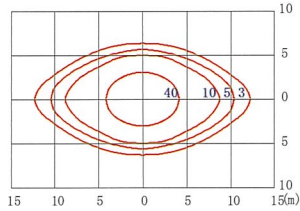

VLシリーズ

SAEC-VL36TH/ VL36TPH
SAEC-VL32TF

注: SAEC-VL36THの寸法は、90->85/192->187です。

SAEC-VL36TH/ VL36TPH
器具高さ 5.5m/ 直下照度 62 lx

SAEC-VL32TF
器具高さ 5.5m/ 直下照度 41 lx

SAEC-VL54TH/ VL54TPH/ VL72TH/ VL72TPH
SAEC-VL48TF

注: SAEC-VL54TH/ VL72THの寸法は、90->85/192->187です。

SAEC-VL54TH/ VL54TPH
器具高さ 5.5m/ 直下照度 93 lx

SAEC-VL72TH/ 72TPH
器具高さ 5.5m/ 直下照度 122 lx

SAEC-VL48TF
器具高さ 5.5m/ 直下照度 61 lx

SAEC-VL90TH/ VL90TPH/ VL108TH/ VL108TPH
SAEC-VL90TPGH/ VL108TPGH

注: SAEC-VL90TH/ VL108THの寸法は、90->85/192->187です。
SAEC-VL90TPGH/ VL108TPGHの寸法は、90->110/192->212です。

SAEC-VL90TH/ VL90TPH
SAEC-VL90TPGH
器具高さ 5.5m/ 直下照度 157 lx

SAEC-VL108TH/ 108TPH
SAEC-VL108TPGH
器具高さ 5.5m/ 直下照度 185 lx

SAEC-VL144TH/ VL144THR
SAEC-VL144TPGH/ L144TPGHR

注1: SAEC-VL144TPGH/ VL144TPGHRの寸法は、85->110/ 299->222です。

注2: SAEC-VL144TPGH/ VL144TPGHRの取り付けアングルの形状は異なります。また、取り付け角度は、固定です。

SAEC-VL144TPH/ VL144TPHR

SAEC-VL144TH/ 144TPH
SAEC-VL144TPGH
器具高さ 5.5m/ 直下照度 265 lx

SAEC-VL144THR/ 144TPHR
SAEC-VL144TPGHR
器具高さ 5.5m/ 直下照度 253 lx