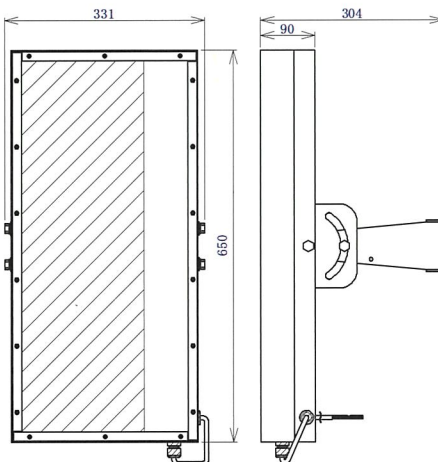

VLシリーズ

SAEC-VL36TH/ VL36TPH
SAEC-VL32TF

注: SAEC-VL36THの寸法は、90->85/192->187です。

SAEC-VL36TH/ VL36TPH
器具高さ 5.5m/ 直下照度 62 lx

SAEC-VL32TF
器具高さ 5.5m/ 直下照度 41 lx

SAEC-VL54TH/ VL54TPH/ VL72TH/ VL72TPH
SAEC-VL48TF

注: SAEC-VL54TH/ VL72THの寸法は、90->85/192->187です。

SAEC-VL54TH/ VL54TPH
器具高さ 5.5m/ 直下照度 93 lx

SAEC-VL72TH/ 72TPH
器具高さ 5.5m/ 直下照度 122 lx

SAEC-VL48TF
器具高さ 5.5m/ 直下照度 61 lx

SAEC-VL90TH/ VL90TPH/ VL108TH/ VL108TPH
SAEC-VL90TPGH/ VL108TPGH

注: SAEC-VL90TH/ VL108THの寸法は、90->85/192->187です。
SAEC-VL90TPGH/ VL108TPGHの寸法は、90->110/192->212です。

SAEC-VL90TH/ VL90TPH
SAEC-VL90TPGH
器具高さ 5.5m/ 直下照度 157 lx

SAEC-VL108TH/ 108TPH
SAEC-VL108TPGH
器具高さ 5.5m/ 直下照度 185 lx

SAEC-VL144TH/ VL144THR
SAEC-VL144TPGH/ L144TPGHR

注1: SAEC-VL144TPGH/ VL144TPGHRの寸法は、85->110/ 299->222です。

注2: SAEC-VL144TPGH/ VL144TPGHRの取り付けアングルの形状は異なります。また、取り付け角度は、固定です。

SAEC-VL144TPH/ VL144TPHR

SAEC-VL144TH/ 144TPH
SAEC-VL144TPGH
器具高さ 5.5m/ 直下照度 265 lx

SAEC-VL144THR/ 144TPHR
SAEC-VL144TPGHR
器具高さ 5.5m/ 直下照度 253 lx