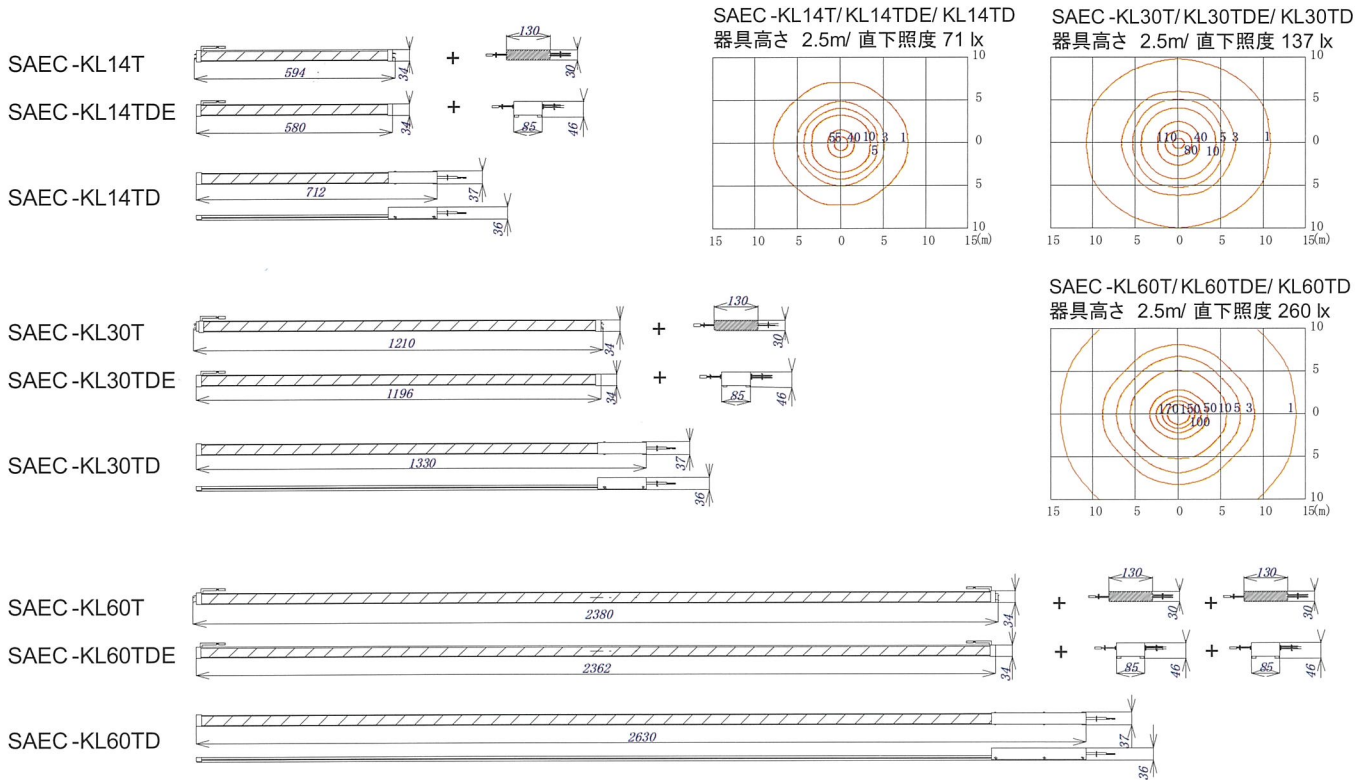

外形図 / 照度分布図

KLシリーズ

KBシリーズ

SPLシリーズ