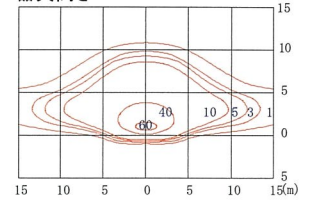

BSLシリーズ

SAEC-BSL18T/BSL28T

SAEC-BSL18T
器具高さ 4.5m

SAEC-BSL28T
器具高さ 4.5m

SAEC-BSL36T

SAEC-BSL36T
器具高さ 4.5m

BLKシリーズ

SAEC-BLK10TPF/BLK14TPF

SAEC-BLK10TPF
器具高さ 4.5m

SAEC-BLK14TPF
器具高さ 4.5m

Lシリーズ

SAEC-L10T/L14T/L18T

SAEC-L10T
器具高さ 4.5m/ 直下照度 21 lx

SAEC-L14T
器具高さ 4.5m/ 直下照度 27 lx

SAEC-L18T
器具高さ 4.5m/ 直下照度 40 lx

VLNシリーズ

SAEC-VLN124TPG

SAEC-VLN124TPG
器具高さ 5.5m/ 直下照度 158 lx