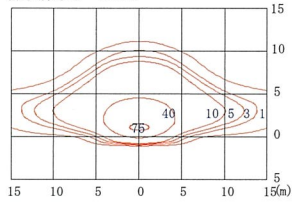

BSLシリーズ

SAEC-BSL18T/BSL28T

SAEC-BSL18T
器具高さ 4.5m

SAEC-BSL28T
器具高さ 4.5m

SAEC-BSL36T

SAEC-BSL36T
器具高さ 4.5m

BLKシリーズ

SAEC-BLK10TPF/BLK14TPF

SAEC-BLK10TPF
器具高さ 4.5m

SAEC-BLK14TPF
器具高さ 4.5m

Lシリーズ

SAEC-L10T/L14T/L18T

SAEC-L10T
器具高さ 4.5m/ 直下照度 21 lx

SAEC-L14T
器具高さ 4.5m/ 直下照度 27 lx

SAEC-L18T
器具高さ 4.5m/ 直下照度 40 lx

VLNシリーズ

SAEC-VLN124TPG

SAEC-VLN124TPG
器具高さ 5.5m/ 直下照度 158 lx