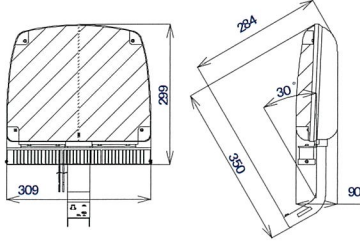

BSLシリーズ

SAEC-BSL18T/BSL28T

SAEC-BSL18T
器具高さ 4.5m

SAEC-BSL28T
器具高さ 4.5m

SAEC-BSL36T

SAEC-BSL36T
器具高さ 4.5m

BLKシリーズ

SAEC-BLK10TPF/BLK14TPF

SAEC-BLK10TPF
器具高さ 4.5m

SAEC-BLK14TPF
器具高さ 4.5m

Lシリーズ

SAEC-L10T/L14T/L18T

SAEC-L10T
器具高さ 4.5m/ 直下照度 21 lx

SAEC-L14T
器具高さ 4.5m/ 直下照度 27 lx

SAEC-L18T
器具高さ 4.5m/ 直下照度 40 lx

VLNシリーズ

SAEC-VLN124TPG

SAEC-VLN124TPG
器具高さ 5.5m/ 直下照度 158 lx