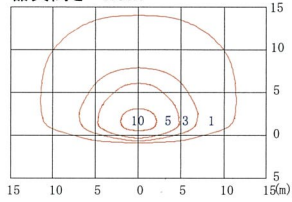

BSLシリーズ

SAEC-BSL18T/BSL28T

SAEC-BSL18T
器具高さ 4.5m

SAEC-BSL28T
器具高さ 4.5m

SAEC-BSL36T

SAEC-BSL36T
器具高さ 4.5m

BLKシリーズ

SAEC-BLK10TPF/BLK14TPF

SAEC-BLK10TPF
器具高さ 4.5m

SAEC-BLK14TPF
器具高さ 4.5m

Lシリーズ

SAEC-L10T/L14T/L18T

SAEC-L10T
器具高さ 4.5m/ 直下照度 21 lx

SAEC-L14T
器具高さ 4.5m/ 直下照度 27 lx

SAEC-L18T
器具高さ 4.5m/ 直下照度 40 lx

VLNシリーズ

SAEC-VLN124TPG

SAEC-VLN124TPG
器具高さ 5.5m/ 直下照度 158 lx