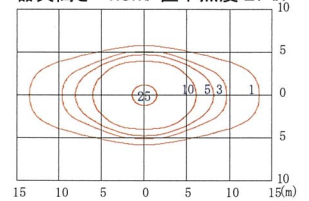

BSLシリーズ

SAEC-BSL18T/BSL28T

SAEC-BSL18T
器具高さ 4.5m

SAEC-BSL28T
器具高さ 4.5m

SAEC-BSL36T

SAEC-BSL36T
器具高さ 4.5m

BLKシリーズ

SAEC-BLK10TPF/BLK14TPF

SAEC-BLK10TPF
器具高さ 4.5m

SAEC-BLK14TPF
器具高さ 4.5m

Lシリーズ

SAEC-L10T/L14T/L18T

SAEC-L10T
器具高さ 4.5m/ 直下照度 21 lx

SAEC-L14T
器具高さ 4.5m/ 直下照度 27 lx

SAEC-L18T
器具高さ 4.5m/ 直下照度 40 lx

VLNシリーズ

SAEC-VLN124TPG

SAEC-VLN124TPG
器具高さ 5.5m/ 直下照度 158 lx