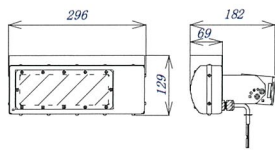

BSLシリーズ

SAEC-BSL18T/BSL28T

SAEC-BSL18T
器具高さ 4.5m

SAEC-BSL28T
器具高さ 4.5m

SAEC-BSL36T

SAEC-BSL36T
器具高さ 4.5m

BLKシリーズ

SAEC-BLK10TPF/BLK14TPF

SAEC-BLK10TPF
器具高さ 4.5m

SAEC-BLK14TPF
器具高さ 4.5m

Lシリーズ

SAEC-L10T/L14T/L18T

SAEC-L10T
器具高さ 4.5m/ 直下照度 21 lx

SAEC-L14T
器具高さ 4.5m/ 直下照度 27 lx

SAEC-L18T
器具高さ 4.5m/ 直下照度 40 lx

VLNシリーズ

SAEC-VLN124TPG

SAEC-VLN124TPG
器具高さ 5.5m/ 直下照度 158 lx