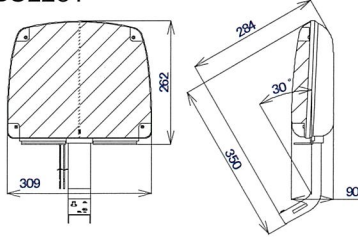

BSLシリーズ

SAEC-BSL18T/BSL28T

SAEC-BSL18T
器具高さ 4.5m

SAEC-BSL28T
器具高さ 4.5m

SAEC-BSL36T

SAEC-BSL36T
器具高さ 4.5m

BLKシリーズ

SAEC-BLK10TPF/BLK14TPF

SAEC-BLK10TPF
器具高さ 4.5m

SAEC-BLK14TPF
器具高さ 4.5m

Lシリーズ

SAEC-L10T/L14T/L18T

SAEC-L10T
器具高さ 4.5m/ 直下照度 21 lx

SAEC-L14T
器具高さ 4.5m/ 直下照度 27 lx

SAEC-L18T
器具高さ 4.5m/ 直下照度 40 lx

VLNシリーズ

SAEC-VLN124TPG

SAEC-VLN124TPG
器具高さ 5.5m/ 直下照度 158 lx