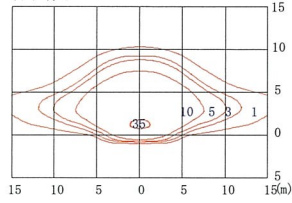

BSLシリーズ

SAEC-BSL18T/BSL28T

SAEC-BSL18T
器具高さ 4.5m

SAEC-BSL28T
器具高さ 4.5m

SAEC-BSL36T

SAEC-BSL36T
器具高さ 4.5m

BLKシリーズ

SAEC-BLK10TPF/BLK14TPF

SAEC-BLK10TPF
器具高さ 4.5m

SAEC-BLK14TPF
器具高さ 4.5m

Lシリーズ

SAEC-L10T/L14T/L18T

SAEC-L10T
器具高さ 4.5m/ 直下照度 21 lx

SAEC-L14T
器具高さ 4.5m/ 直下照度 27 lx

SAEC-L18T
器具高さ 4.5m/ 直下照度 40 lx

VLNシリーズ

SAEC-VLN124TPG

SAEC-VLN124TPG
器具高さ 5.5m/ 直下照度 158 lx