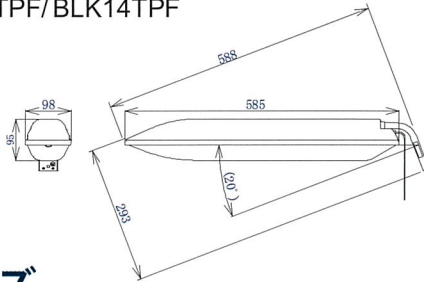

BSLシリーズ

SAEC-BSL18T/BSL28T

SAEC-BSL18T
器具高さ 4.5m

SAEC-BSL28T
器具高さ 4.5m

SAEC-BSL36T

SAEC-BSL36T
器具高さ 4.5m

BLKシリーズ

SAEC-BLK10TPF/BLK14TPF

SAEC-BLK10TPF
器具高さ 4.5m

SAEC-BLK14TPF
器具高さ 4.5m

Lシリーズ

SAEC-L10T/L14T/L18T

SAEC-L10T
器具高さ 4.5m/ 直下照度 21 lx

SAEC-L14T
器具高さ 4.5m/ 直下照度 27 lx

SAEC-L18T
器具高さ 4.5m/ 直下照度 40 lx

VLNシリーズ

SAEC-VLN124TPG

SAEC-VLN124TPG
器具高さ 5.5m/ 直下照度 158 lx