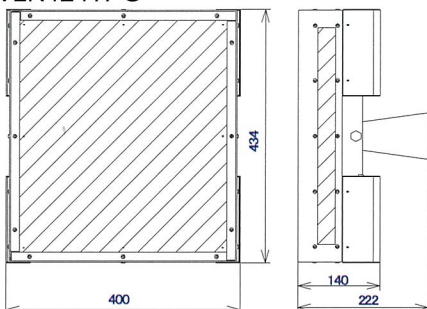

BSLシリーズ

SAEC-BSL18T/BSL28T

SAEC-BSL18T
器具高さ 4.5m

SAEC-BSL28T
器具高さ 4.5m

SAEC-BSL36T

SAEC-BSL36T
器具高さ 4.5m

BLKシリーズ

SAEC-BLK10TPF/BLK14TPF

SAEC-BLK10TPF
器具高さ 4.5m

SAEC-BLK14TPF
器具高さ 4.5m

Lシリーズ

SAEC-L10T/L14T/L18T

SAEC-L10T
器具高さ 4.5m/ 直下照度 21 lx

SAEC-L14T
器具高さ 4.5m/ 直下照度 27 lx

SAEC-L18T
器具高さ 4.5m/ 直下照度 40 lx

VLNシリーズ

SAEC-VLN124TPG

SAEC-VLN124TPG
器具高さ 5.5m/ 直下照度 158 lx