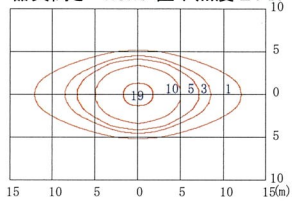

BSLシリーズ

SAEC-BSL18T/BSL28T

SAEC-BSL18T
器具高さ 4.5m

SAEC-BSL28T
器具高さ 4.5m

SAEC-BSL36T

SAEC-BSL36T
器具高さ 4.5m

BLKシリーズ

SAEC-BLK10TPF/BLK14TPF

SAEC-BLK10TPF
器具高さ 4.5m

SAEC-BLK14TPF
器具高さ 4.5m

Lシリーズ

SAEC-L10T/L14T/L18T

SAEC-L10T
器具高さ 4.5m/ 直下照度 21 lx

SAEC-L14T
器具高さ 4.5m/ 直下照度 27 lx

SAEC-L18T
器具高さ 4.5m/ 直下照度 40 lx

VLNシリーズ

SAEC-VLN124TPG

SAEC-VLN124TPG
器具高さ 5.5m/ 直下照度 158 lx