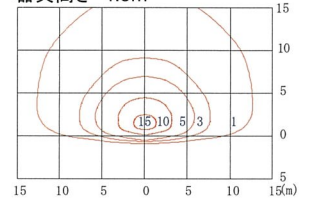

BSLシリーズ

SAEC-BSL18T/BSL28T

SAEC-BSL18T
器具高さ 4.5m

SAEC-BSL28T
器具高さ 4.5m

SAEC-BSL36T

SAEC-BSL36T
器具高さ 4.5m

BLKシリーズ

SAEC-BLK10TPF/BLK14TPF

SAEC-BLK10TPF
器具高さ 4.5m

SAEC-BLK14TPF
器具高さ 4.5m

Lシリーズ

SAEC-L10T/L14T/L18T

SAEC-L10T
器具高さ 4.5m/ 直下照度 21 lx

SAEC-L14T
器具高さ 4.5m/ 直下照度 27 lx

SAEC-L18T
器具高さ 4.5m/ 直下照度 40 lx

VLNシリーズ

SAEC-VLN124TPG

SAEC-VLN124TPG
器具高さ 5.5m/ 直下照度 158 lx