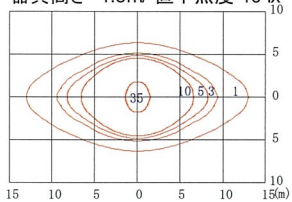

SAEC-BLK10TPF
器具高さ 4.5m

SAEC-BLK14TPF
器具高さ 4.5m

Lシリーズ

SAEC-L10T/L14T/L18T

SAEC-L10T
器具高さ 4.5m/ 直下照度 21 lx

SAEC-L14T
器具高さ 4.5m/ 直下照度 27 lx

SAEC-L18T
器具高さ 4.5m/ 直下照度 40 lx

VLNシリーズ

SAEC-VLN124TPG

SAEC-VLN124TPG
器具高さ 5.5m/ 直下照度 158 lx