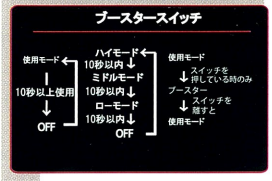

RDH07R

HIGH Lumen RECHARGEABLE HEADLIGHT

連続点灯 18 時間

Li-ion 充電式

明るさ **880** ルーメン

Booster Mode 明るさ 880 lm	電源 専用電池 Li-ion
High Mode 明るさ 440 lm	防水防塵 IP64 取得
High Mode 連続点灯 18 時間	集光拡散 ツイストフォーカス
Low Mode 明るさ 100 lm	スマートスイッチ
Flash Mode 連続点灯 36 時間	マグネット充電

new features

BOOSTER MODE 搭載

使える明るさを長時間確保できる
感動のランタイム実現

アダプタにより充電時間は変わります
ブースタースイッチ：押し込んでいるときだけ 880 ルーメンになるので
無駄な電池の消費が抑えられ、実際に必要な明るさが長時間確保できます。

※ブースターの使用時間は 90 秒以内間隔は 30 分以上開けてのご使用をお願い致します。
上記規定以上でのご使用は LED の融解や火傷、故障の原因になります。

パッケージ寸法： 190×130×60 (mm)

- ボディカラー / ブラック
- ボディサイズ / 39×61×42×53 (ヘッド径×中央径×テール径×全長)
- 本体重量 / 約228g(電池含む)
- 本体材質 / プラスチック
- 光源 / チップ型LED1灯
- 実用点灯時間 / 18h(High)/.36h(Low)/.41(Flash)
- 明るさ / 430ルーメン/100ルーメン
- 付属品 / 専用電池、布バンド、ヘルメットクリップ
- J A N / 4571259272242

RDH04R

Li-ion 充電式

明るさ **500** ルーメン

High Mode 明るさ 500 lm	電源 専用電池 Li-ion
High Mode 連続点灯 8 時間	防水防塵 IP64 取得
Middle Mode 明るさ 250 lm	集光拡散 ツイストフォーカス
Middle Mode 連続点灯 12 時間	スマートスイッチ
Low Mode 明るさ 100 lm	マグネット充電
Low Mode 連続点灯 18 時間	ダブルセル

new features

充電モデル (RDH04R) でお使いの場合

アダプタにより充電時間は変わります
パッケージ寸法：165×117×58 (mm)

- ボディカラー / ブラック
- ボディサイズ / 29×60×34×40 (ヘッド径×中央径×本体径×全長)
- 本体重量 / 約170g(電池含む)
- 本体材質 / プラスチック
- 光源 / チップ型LED1灯
- 実用点灯時間 / 8h(High)/.12h(Middle)18h(Low)
- 明るさ / 500ルーメン/250ルーメン/100ルーメン
- 付属品 / 専用電池、布バンド
- J A N / 4571259272259

充電式で乾電池も使いたい
でも、大きなバッテリー BOX は嫌
そんなお客様のわがままから生まれました

MF9100HR

HIGH Lumen RECHARGEABLE HEADLIGHT

Li-ion 充電式

明るさ **1010** ルーメン

UP GRADE

電源 専用電池	High Mode 連続点灯 6 時間
防水防塵 IP66 取得	スマートスイッチ

照射範囲：1m 先で 1.2m 照射

パッケージ寸法： 200×140×62 (mm)

- ボディカラー / ブラック
- ボディサイズ / 39×63×62×56 (ヘッド径×本体幅×本体厚み×本体高さ)
- 本体重量 / 約180g(電池除く)
- 本体材質 / アルミニウム/プラスチック
- 光源 / チップ型LED1灯
- 実用点灯時間 / 6h(High), 12h(Low), 54h(点滅)
- 付属品 / 布バンド、ヘルメットクリップ×2個(MLH B01) 専用バッテリー(内蔵)
- J A N / 4571259271924