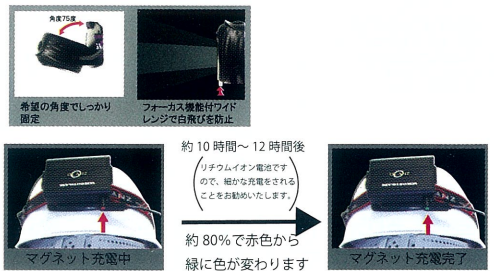

RDH07R

HIGH Lumen RECHARGEABLE HEADLIGHT

連続点灯 18 時間

Li-ion 充電式

明るさ **880** ルーメン

Booster Mode 明るさ 880 lm	電源 専用電池 Li-ion
High Mode 明るさ 440 lm	防水防塵 IP64 取得
High Mode 連続点灯 18 時間	集光拡散 ツイストフォーカス
Low Mode 明るさ 100 lm	スマートスイッチ
Flash Mode 連続点灯 36 時間	マグネット充電

new features

BOOSTER MODE 搭載

使える明るさを長時間確保できる
感動のランタイム実現

アダプタにより充電時間は変わります
ブースタースイッチ：押し込んでいるときだけ 880 ルーメンになるので
無駄な電池の消費が抑えられ、実際に必要な明るさが長時間確保できます。

※ブースターの使用時間は 90 秒以内間隔は 30 分以上開けてのご使用をお願い致します。
上記規定以上でのご使用は LED の融解や火傷、故障の原因になります。

パッケージ寸法： 190×130×60 (mm)

- ボディカラー / ブラック
- ボディサイズ / 39×61×42×53 (ヘッド径×中央径×テール径×全長)
- 本体重量 / 約228g(電池含む)
- 本体材質 / プラスチック
- 光源 / チップ型LED1灯
- 実用点灯時間 / 18h(High)/.36h(Low)/.41(Flash)
- 明るさ / 430ルーメン/100ルーメン
- 付属品 / 専用電池、布バンド、ヘルメットクリップ
- J A N / 4571259272242

RDH04R

Li-ion 充電式

明るさ **500** ルーメン

High Mode 明るさ 500 lm	電源 専用電池 Li-ion
High Mode 連続点灯 8 時間	防水防塵 IP64 取得
Middle Mode 明るさ 250 lm	集光拡散 ツイストフォーカス
Middle Mode 連続点灯 12 時間	スマートスイッチ
Low Mode 明るさ 100 lm	マグネット充電
Low Mode 連続点灯 18 時間	ダブルセル

new features

充電モデル (RDH04R) でお使いの場合

アダプタにより充電時間は変わります
パッケージ寸法：165×117×58 (mm)

- ボディカラー / ブラック
- ボディサイズ / 29×60×34×40 (ヘッド径×中央径×本体径×全長)
- 本体重量 / 約170g(電池含む)
- 本体材質 / プラスチック
- 光源 / チップ型LED1灯
- 実用点灯時間 / 8h(High)/.12h(Middle)18h(Low)
- 明るさ / 500ルーメン/250ルーメン/100ルーメン
- 付属品 / 専用電池、布バンド
- J A N / 4571259272259

充電式で乾電池も使いたい
でも、大きなバッテリー BOX は嫌
そんなお客様のわがままから生まれました

MF9100HR

HIGH Lumen RECHARGEABLE HEADLIGHT

Li-ion 充電式

明るさ **1010** ルーメン

UP GRADE

電源 専用電池	High Mode 連続点灯 6 時間
防水防塵 IP66 取得	スマートスイッチ

照射範囲：1m 先で 1.2m 照射

パッケージ寸法： 200×140×62 (mm)

- ボディカラー / ブラック
- ボディサイズ / 39×63×62×56 (ヘッド径×本体幅×本体厚み×本体高さ)
- 本体重量 / 約180g(電池除く)
- 本体材質 / アルミニウム/プラスチック
- 光源 / チップ型LED1灯
- 実用点灯時間 / 6h(High), 12h(Low), 54h(点滅)
- 付属品 / 布バンド、ヘルメットクリップ×2個(MLH B01) 専用バッテリー(内蔵)
- J A N / 4571259271924