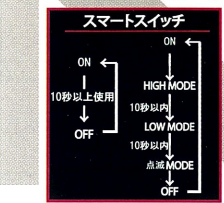

充電式で乾電池も使いたい
でも、大きなバッテリー BOX は嫌
そんなお客様のわがままから生まれました

MF9100HR

HIGH Lumen RECHARGEABLE HEADLIGHT

Li-ion 充電式

明るさ **1010** ルーメン

UP GRADE

電源 専用電池	High Mode 連続点灯 6 時間
防水防塵 IP66 取得	スマートスイッチ

照射範囲：1m 先で 1.2m 照射