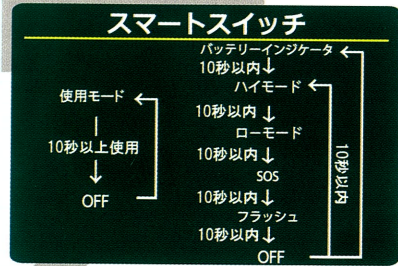

防水防塵 **IP64** 取得

スマートスイッチ

PINジャック充電

作業現場から釣り、レジャーまで
幅広く使えるマルチワークライト

充電式としてもコンセントに差したまま
でも使用可能なHYBRIDモデル

便利 POINT!!

ボディカラー / マットブラック
ボディサイズ / 172×127×46mm (本体縦幅×本体厚み×本体高さ)
本体重量 / 約470g (電池含む)
本体材質 / アルミ+プラスチック
光源 / チップ型 COB LED 1灯
実用点灯時間 / 3h (High) / 6h (Low) / 6h (SOS) / 6h (Flash)
明るさ / 1200ルーメン / 600ルーメン
充電時間 / 約5時間
付属品 / 内蔵バッテリー、専用アダプター
J A N / 4571259272235