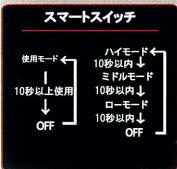

new features

充電モデル (RDH04R) でお使いの場合

アダプタにより充電時間は変わります
パッケージ寸法：165×117×58 (mm)

- ボディカラー / ブラック
- ボディサイズ / 29×60×34×40 (ヘッド径×中央径×本体径×全長)
- 本体重量 / 約170g(電池含む)
- 本体材質 / プラスチック
- 光源 / チップ型LED1灯
- 実用点灯時間 / 8h(High)/.12h(Middle)18h(Low)
- 明るさ / 500ルーメン/250ルーメン/100ルーメン
- 付属品 / 専用電池、布バンド
- J A N / 4571259272259