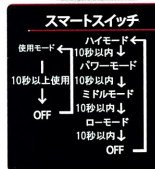

RDH-01

明るさ
320
ルーメン

電源 **単3×3** High Mode 連続点灯 **10** 時間
防水防塵 **IP65** 取得 **スマートスイッチ**

パッケージ寸法: 190×130×60 (mm)

ボディカラー /ブラック
ボディサイズ /39×61×42×53(ヘッド径×本体縦幅×本体厚み×本体高さ)
本体重量 /約155g(電池除く)
本体材質 /プラスチック
光源 /チップ型LED1灯
実用点灯時間 /10h(High), 96h(点滅)
付属品 /布バンド、ノンスリップゴムバンド(MR B01)/専用ポーチ、ヘルメットクリップ×4個(ML, H B02)/単3電池×3本(テスト電池)
J A N /4571259271825

2019新モデル
待望の新技术搭載
超絶ワイド照射

照射範囲: 1m 先で 1.7m のムラの無い円形照射

4月末~5月発売予定

開発中モデルの為仕様変更がある可能性があります

パッケージ寸法: 165×117×58 (mm)

ボディカラー /ブラック
ボディサイズ /73×52×38.8
本体重量 /約90g(電池除く)
本体材質 /プラスチック
光源 /チップ型LED1灯
実用点灯時間 /2.5h (Power)/8h (High)
16h (Middle)/53h (Low)
付属品 /布バンド/ヘルメットクリップ×4個 /テスト電池
J A N /4571259271986