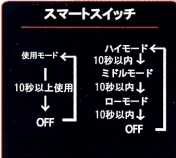

RDH-06

MULTI HEADLIGHT

5通りの使い方

明るさ 95ルーメン

- 電源 単3x1
- 防水防塵 IP64 取得
- High Mode 連続点灯 5 時間
- ON/OFFスイッチ

ボディカラー /ブラック&ホワイト
ボディサイズ /30×63×40×33(ヘッド径×本体縦幅×本体厚み×本体高さ)
本体重量 /約30g(電池除く)
本体材質 /プラスチック
光源 /チップ型LED1灯
実用点灯時間 /5h
付属品 /単3電池×1本、布バンド(GNB03)
J A N /4571259272044

照射範囲：1m先で1.6m 照射

RDH-07

HIGH Lumen HEADLIGHT

明るさ 400ルーメン

- 電源 単3x3
- 防水防塵 IP66 取得
- High Mode 連続点灯 8 時間
- スマートスイッチ

パッケージ寸法： 190×130×60 (mm)

ボディカラー /ブラック
ボディサイズ /39×61×42×53(ヘッド径×本体縦幅×本体厚み×本体高さ)
本体重量 /約155g(電池除く)
本体材質 /プラスチック
光源 /チップ型LED1灯
実用点灯時間 /8h(High), 96h(High)
付属品 /布バンド、フスリップジョイント(MR B01)/専用ポーチ、ヘルメットクリップ×4個(ML H B02)/単3電池×3本(テスト電池)
J A N /4571259272051

太陽光に一番近い光色、視認性抜群
照射範囲：1m先で1.2mのムラの無い円形照射

MF3100H

UP GRADE

明るさ 800ルーメン

- 電源 単3x4
- 防水防塵 IP65 取得
- High Mode 連続点灯 8 時間
- スマートスイッチ

パッケージ寸法： 200×140×62 (mm)

ボディカラー /ブラック
ボディサイズ /39×63×62×56(ヘッド径×本体縦幅×本体厚み×本体高さ)
本体重量 /約180g(電池除く)
本体材質 /アルミニウム/プラスチック
光源 /チップ型LED1灯
実用点灯時間 /8h(High), 16h(Low), 72h(点滅)
付属品 /布バンド、単3電池×4本(テスト電池)
J A N /4571259271771

照射範囲：1m先で1.2m 照射

M935HR

LOW END RECHARGEABLE HEAD LIGHT

Li-ion 充電式

フロントバッテリーモデルでは最もコンパクトでスーパーワイド照射

明るさ 350ルーメン

- 電源 Li-ON
- 防水防塵 IPX4 取得
- High Mode 連続点灯 6 時間
- スマートスイッチ

Li-ONバッテリー搭載 (電池交換はメーカーにて対応になります。)

パッケージ寸法：150×104×60 (mm)

ボディカラー /ブラック
ボディサイズ /40×57×43×45(本体縦幅×本体厚み×本体高さ)
本体重量 /約99g(電池除く)
本体材質 /プラスチック
光源 /チップ型LED1灯
実用点灯時間 /6h/14h(スポットLED)4h /8h/22h (ワイドLED)
充電時間 /3h
付属品 /布バンド
J A N /4571259272143

USB充電 本体にUSB配線がつながっているのが紛失することが無くMicroUSBのようにすぐに破損しにくい。

照射範囲：1m先で2mのムラの無い照射

HLP1805

new features ハイブリッドモデル

Li-ion 充電式

明るさ 500ルーメン

- High Mode 明るさ 500 lm
- High Mode 連続点灯 6 時間
- 電源 専用電池 Li-Ion
- 電源 単3x3本
- スマートスイッチ
- 防水防塵 IP64 取得
- 実光拡散 ツイストフォーカス
- マイクロUSB充電