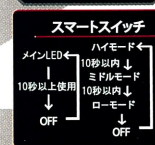

RDH-03

明るさ
300
ルーメン

電源 **単4×3** High Mode 連続点灯 **8** 時間
防水防塵 **IP65** 取得 **スマートスイッチ**

フロント電池モデルでは最もコンパクトでスーパーワイド照射

照射範囲: 1m 先で 1.2m のムラの無い円形照射

パッケージ寸法: 110×105×60 (mm)

ボディカラー /ブラック
ボディサイズ /29×70×55×45(ヘッド径×本体縦幅×本体厚み×本体高さ)
本体重量 /約75g(電池除く)
本体材質 /プラスチック
光源 /チップ型LED1灯
実用点灯時間 /8h(メインLED)
付属品 /単4電池×3本、布バンド(GNB02)
J A N /4571259272068