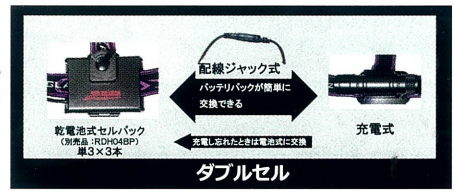

new features