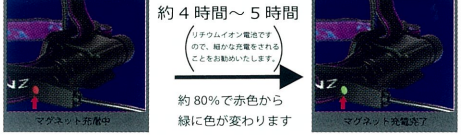

充電モデル (RDH04R) でお使いの場合

アダプタにより充電時間は変わります
パッケージ寸法：165×117×58 (mm)

- ボディカラー / ブラック
- ボディサイズ / 29×60×34×40 (ヘッド径×中央径×本体径×全長)
- 本体重量 / 約170g(電池含む)
- 本体材質 / プラスチック
- 光源 / チップ型LED1灯
- 実用点灯時間 / 8h(High)/.12h(Middle)18h(Low)
- 明るさ / 500ルーメン/250ルーメン/100ルーメン
- 付属品 / 専用電池、布バンド
- J A N / 4571259272259