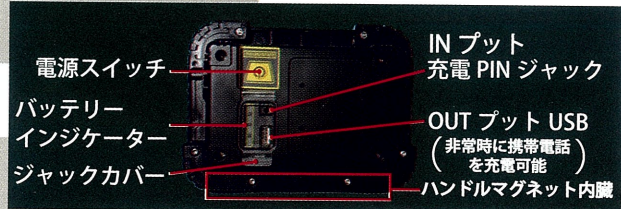

防水防塵 **IP64** 取得

スマートスイッチ

PINジャック充電

作業現場から釣り、レジャーまで
幅広く使えるマルチワークライト

充電式としてもコンセントに差したまま
でも使用可能なHYBRIDモデル

便利 POINT!!

ボディカラー / マットブラック
ボディサイズ / 172×127×46mm (本体縦幅×本体厚み×本体高さ)
本体重量 / 約470g (電池含む)
本体材質 / アルミ+プラスチック
光源 / チップ型 COB LED 1灯
実用点灯時間 / 3h (High) / 6h (Low) / 6h (SOS) / 6h (Flash)
明るさ / 1200ルーメン / 600ルーメン
充電時間 / 約5時間
付属品 / 内蔵バッテリー、専用アダプター
J A N / 4571259272235

RDH-01

明るさ
320
ルーメン

電源 **単3×3** High Mode 連続点灯 **10** 時間
防水防塵 **IP65** 取得 **スマートスイッチ**

パッケージ寸法: 190×130×60 (mm)

ボディカラー /ブラック
ボディサイズ /39×61×42×53(ヘッド径×本体縦幅×本体厚み×本体高さ)
本体重量 /約155g(電池除く)
本体材質 /プラスチック
光源 /チップ型LED1灯
実用点灯時間 /10h(High), 96h(点滅)
付属品 /布バンド、ノンスリップゴムバンド(MR B01)/専用ポーチ、ヘルメットクリップ×4個(ML, H B02)/単3電池×3本(テスト電池)
J A N /4571259271825