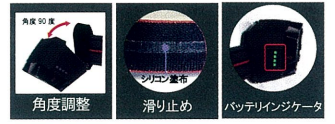

太陽光に一番近い光色、視認性抜群
照射範囲：1m先で1.2mのムラの無い円形照射

MF3100H

UP GRADE

明るさ 800ルーメン

- 電源 単3x4
- 防水防塵 IP65 取得
- High Mode 連続点灯 8 時間
- スマートスイッチ

パッケージ寸法： 200×140×62 (mm)

ボディカラー /ブラック
 ボディサイズ /39×63×62×56(ヘッド径×本体縦幅×本体厚み×本体高さ)
 本体重量 /約180g(電池除く)
 本体材質 /アルミニウム/プラスチック
 光源 /チップ型LED1灯
 実用点灯時間 /8h(High), 16h(Low), 72h(点滅)
 付属品 /布バンド、単3電池×4本(テスト電池)
 J A N /4571259271771

照射範囲：1m先で1.2m 照射

M935HR

LOW END RECHARGEABLE HEAD LIGHT

Li-ion 充電式

フロントバッテリーモデルでは最もコンパクトでスーパーワイド照射

明るさ 350ルーメン

- 電源 Li-ON
- 防水防塵 IPX4 取得
- High Mode 連続点灯 6 時間
- スマートスイッチ

Li-ONバッテリー搭載 (電池交換はメーカーにて対応になります。)

パッケージ寸法：150×104×60 (mm)

ボディカラー /ブラック
 ボディサイズ /40×57×43×45(本体縦幅×本体厚み×本体高さ)
 本体重量 /約99g(電池除く)
 本体材質 /プラスチック
 光源 /チップ型LED1灯
 実用点灯時間 /6h/14h(スポットLED)4h /8h/22h (ワイドLED)
 充電時間 /3h
 付属品 /布バンド
 J A N /4571259272143