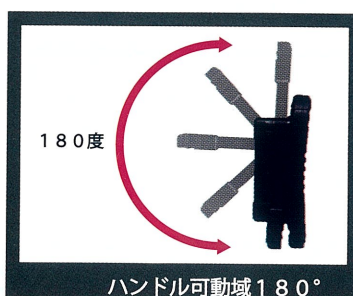

防水防塵 **IP64** 取得

スマートスイッチ

PINジャック充電

作業現場から釣り、レジャーまで
幅広く使えるマルチワークライト

充電式としてもコンセントに差したまま
でも使用可能なHYBRIDモデル

便利 POINT!!

ボディカラー / マットブラック
ボディサイズ / 172×127×46mm (本体縦幅×本体厚み×本体高さ)
本体重量 / 約470g (電池含む)
本体材質 / アルミ+プラスチック
光源 / チップ型 COB LED 1灯
実用点灯時間 / 3h (High) / 6h (Low) / 6h (SOS) / 6h (Flash)
明るさ / 1200ルーメン / 600ルーメン
充電時間 / 約5時間
付属品 / 内蔵バッテリー、専用アダプター
J A N / 4571259272235

RDH-01

明るさ
320
ルーメン

電源 **単3×3** High Mode 連続点灯 **10** 時間
防水防塵 **IP65** 取得 **スマートスイッチ**

パッケージ寸法: 190×130×60 (mm)

ボディカラー /ブラック
ボディサイズ /39×61×42×53(ヘッド径×本体縦幅×本体厚み×本体高さ)
本体重量 /約155g(電池除く)
本体材質 /プラスチック
光源 /チップ型LED1灯
実用点灯時間 /10h(High), 96h(点滅)
付属品 /布バンド、ノンスリップゴムバンド(MR B01)/専用ポーチ、ヘルメットクリップ×4個(ML, H B02)/単3電池×3本(テスト電池)
J A N /4571259271825

2019新モデル
待望の新技术搭載
超絶ワイド照射

照射範囲: 1m 先で 1.7m のムラの無い円形照射

4月末~5月発売予定

開発中モデルの為仕様変更がある可能性があります

パッケージ寸法: 165×117×58 (mm)

ボディカラー /ブラック
ボディサイズ /73×52×38.8
本体重量 /約90g(電池除く)
本体材質 /プラスチック
光源 /チップ型LED1灯
実用点灯時間 /2.5h (Power)/8h (High)
16h (Middle)/53h (Low)
付属品 /布バンド/ヘルメットクリップ×4個 /テスト電池
J A N /4571259271986