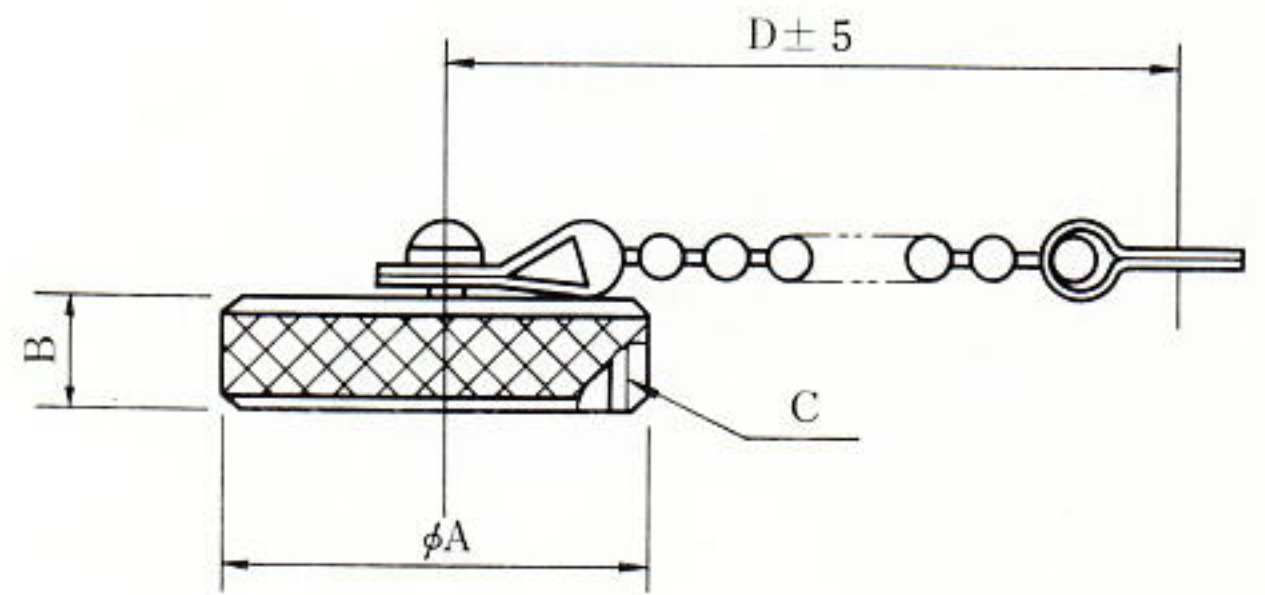

レセプタクルキャップ (RC)

写真及び図面はSCK-25-RCです。

型 式	ϕA	B	C	D	備 考
SCK-12-RC	14	5.5	M12.5×0.75	130	
SCK-14-RC	17	6.5	M15×1	130	SCH-14共用
SCK-16-RC	21	6.5	M18×1	130	SCH-16共用
SCK-20-RC	22	7	M19×1	130	SCH-20共用
SCK-25-RC	28	7	M25×1.2	150	SCW-25共用 SCH-25共用
SCK-30-RC	32	7	M29×1	150	SCW-30共用 SCH-30共用
SCK-40-RC	46	8	M42×1.5	175	SCH-40共用
SCK-50-RC	56	10	M52×1.5	175	
BTS-12-RC	18	7	M15.5×1	150	
BTS-16-RC	22	7	M19×1	150	
BTS-21-RC	28	7	M25×1	150	
BTS-25-RC	32	7	M29×1	150	
SCW-40-RC	47	10	M44×1.5	150	写真とクサリが ことなります。