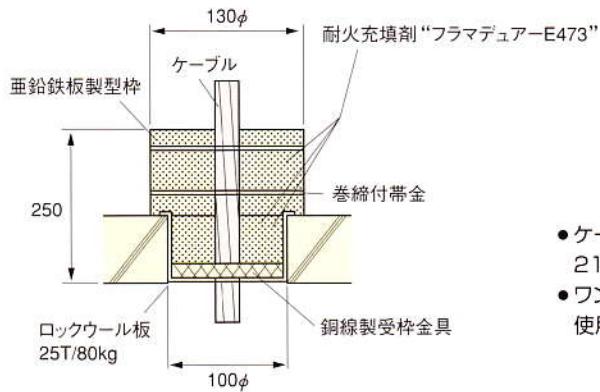

フラマシステム® A (ケーブル床貫通部防火区画措置キット)

1. 狭小な場所、床の凹凸、変形ポイドでも柔軟対応し、作業の向上に寄与できます。
2. フラマシステム® はコンクリート床と大変なじみが良く、防水（水密）・防煙（気密）性にすぐれています。東京ドームで採用されました。
3. 外観均一性、美観、統一感があります。

商品コード	仕様 (mm)	梱包数
06130005	75φ	5
06130003	100φ	5
06130006	125φ	3
06130004	150φ	3

- ケーブル占積率
21.16%—開口寸法100mm
- ワンタッチ留め機構付亜鉛鉄板製型枠
使用の場合、巻締付帯金は省略される。

YSパテ (耐火用)

- 国土交通省大臣認定PS060FL-9347, 9348, 9339, 9340他 (旧) BCJ-防災-1287, 1758認定品 1時間耐火YSパテ
- 1時間耐火パテは、BCJ認定工法の防火区画貫通部充填シール材としてのみではなく、広く壁に床の隙間の耐火パテとして広く一般的に使用されています。

商品コード	型式品番	仕様 (mm)	色	重量 (kg)	梱包数
06130035	—	195×100×40 (標準)	グレー	1	10