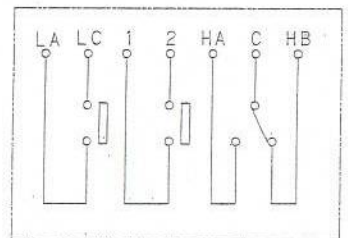

内部接続図

警報用(信号接点)

平常時 LA-LC HA-C(OFF) HB-C(ON)

高液面 LA-LC HB-C(OFF) HA-C(ON)

低液面 LA-LC HB-C(ON) HA-C(OFF)

給水用(主接点)

高液面 1-2(OFF)

低液面 1-2(ON)

名称 TITLE	AFA-100Y形 フロートスイッチ外形寸法図		設計 DESIGNED	検図 CHECKED
第3角法 3RD ANG.PROJ.	尺度 SCALE	作成日 DATE	製図 DRAWN	承認 APPROVED
	NTS	'04.05.26	村上	水上
株式会社 東邦製作所 TOHO SEISAKUSHO CO., LTD.			図面番号	CAD No. #A2004#AQ-0355.FXD
			AFL30066-01	