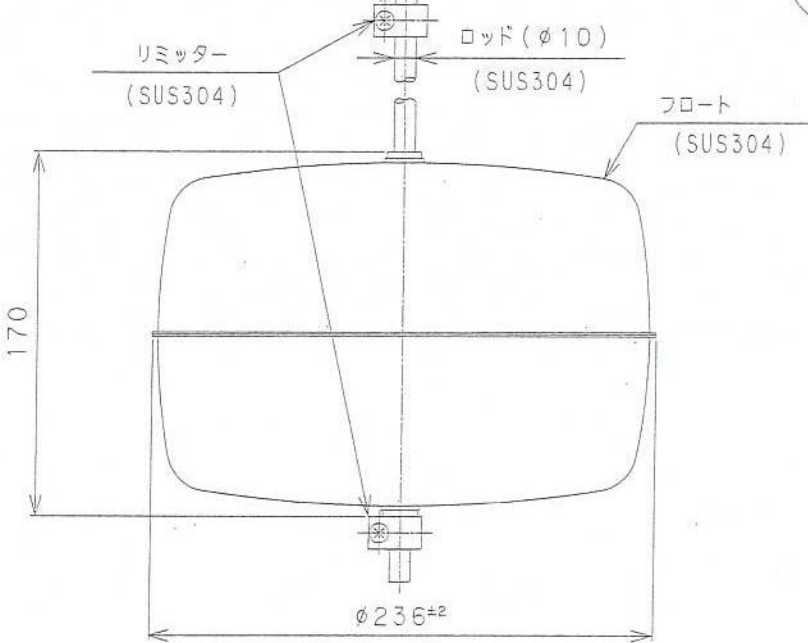

内部接続図

警報用(信号接点)

平常時 LA-LC HA-C(OFF) HB-C(ON)

高液面 LA-LC HB-C(OFF) HA-C(ON)

低液面 LA-LC HB-C(ON) HA-C(OFF)

給水用(主接点)

高液面 1-2(OFF)

低液面 1-2(ON)

名称 TITLE	AFA-100Y形 フロートスイッチ外形寸法図		設計 DESIGNED	検図 CHECKED
第3角法 3RD ANG.PROJ.	尺度 SCALE	作成日 DATE	製図 DRAWN	承認 APPROVED
	NTS	'04.05.26	村上	水上
株式会社 東邦製作所 TOHO SEISAKUSHO CO., LTD.			図面番号	CAD No. #A2004#AQ-0355.FXD
			AFL30066-01	