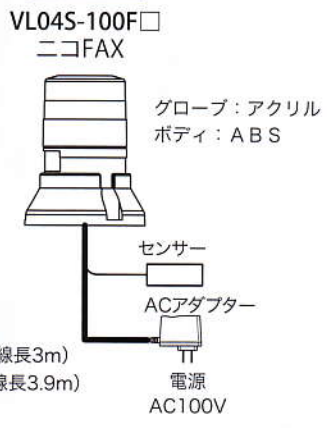

機能で選べる 3 機種

- タイプ1** 出力紙を取るまで連続して点滅。
- タイプ2** 用紙を取らなくても最初の1分間は高速で点滅、その後一定間隔で間欠点滅動作します。
- タイプ3** 着信後10秒間ブザーが鳴り自動停止します。表示部は1分間高速で点滅し、その後一定間隔で間欠点滅動作します。

発光色 黄

台座φ65 (表示部φ45) × 高さ 81mm

場所が離れていて、受信したかどうか確認しに行かないと...
早急に対応しなければいけなかったファクスだったのに...

接続図

付 属 品

ケーブルフック：3個
感知センサー部両面テープ (予備)：1枚

ケーブルフック 約3m
センサー線長 約3.9m

出力紙
感知センサー
ファクス機
紙排出トレイ

ACアダプタ
入力：AC100V
出力：DC5V

AC100V

※付属のACアダプタを使用して、電源を取ってください。