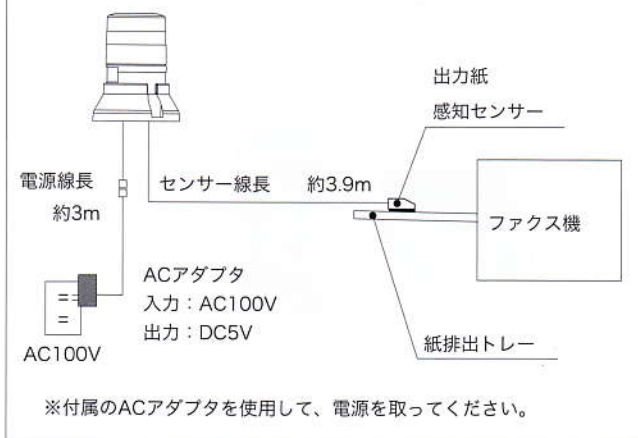

接続図

VL04S-100F□
ニコFAX

グローブ：アクリル
ボディ：ABS

付属品

- ケーブルフック：3個
- 感知センサー部両面テープ (予備)：1枚

分類	定格電圧	型式名	機能		消費電力 (W)	質量 (g)	定価 (円)
			点滅方式	用紙検出後の動作			
タイプ1	AC 100V	VL04S-100FAN	連続点滅	連続高速点滅	1.7	250	5,600
タイプ2		VL04S-100FAT	2段階点滅	1分間高速点滅後インターバル点滅			6,400
タイプ3		VL04S-100FAB	3段階点滅	点滅は2と同じ、ブザー 10秒後自動停止			7,000