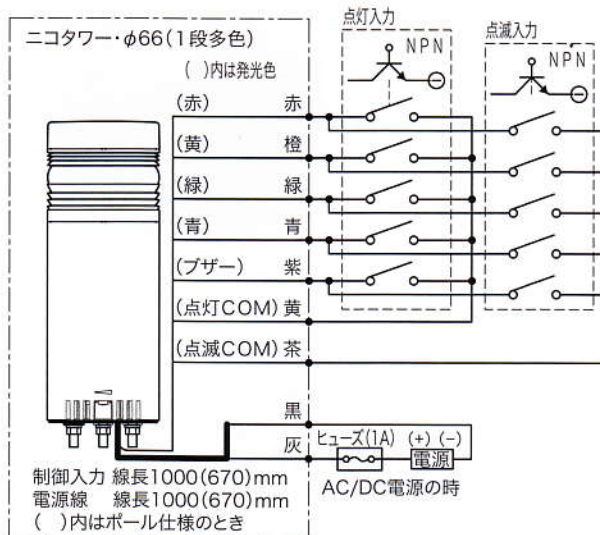

接続図 VT06C-□□□KU

寸法図 左頁参照

- ①点灯COM(黄)と点滅COM(茶)は共通にできません。それぞれ別のI/Oユニットを使用してください。
- ②点灯のみのタイプVT06C-□□□TU型では、点滅COM入力はありません。
- ③同色で点灯と点滅を同時入力すると、点灯が優先されます。
- ④電源の入切には、3A以上のスイッチまたはリレーをご使用ください。

分類	定格電圧	型式名		段数	機能			消費電力(W)	質量(g) (直付け)	取付別価(円)		
		直付け	ポール取付け		点灯	点滅(回/分)	ブザー			直付け	ポール取付け	
多色・点灯 (屋内)	DC 24V	VT06C-D24TU	VT06C-D24TU/△	1	●	-	-	2.9	421	11,800	13,800	
		VT06C-D24KU	VT06C-D24KU/△		(4色発光)	●	●	●	4.1	430	14,800	16,800
	AC 100V	VT06C-100TU	VT06C-100TU/△	1	●	-	-	2.6	430	16,800	18,800	
		VT06C-100KU	VT06C-100KU/△		(4色発光)	●	●	●	3.1	440	19,800	21,800

- ※1 ポール式の場合、型式名△には設置方法により取付形状記号を入れます。P5・P6・P7
- ※2 質量は直付けの時です。ポール式はP5 (295g)、P6 (385g)、P7 (245g) を加算して下さい。
- ※3 消費電力はブザーの分も含む。
- ※4 ブザーの音圧は60~85dB(at1m)まで調節可能です。

LED数：3inCHIPx6

オプション部品と受注対応品	型式名	説明	寸法図(P.75~)	定価(円)
受注対応品	ポール長さ変更	型式名/L□□	ポールφ22 標準長さ変更・最大1mまで「アップ分価格」	580