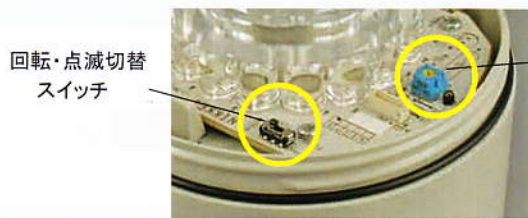

##### 送信機

- VL01 (無線機内蔵回転灯を単独制御)
- VL02 (無線機内蔵回転灯を5台まで個別制御)

操作可能距離約100m  
(見通しのよい場合)

- 道路・鉄道などでの保安作業時に…
- 高所作業者への監督者からの注意喚起に…
- 商店などでの犯罪発生時の外部警報に…

離れたところから無線リモコンにより本機をON-OFFすることができます。複数台(5台まで)を個別にON-OFFや、一斉ON-OFFができます。(写真: VL02の場合)

【回転・点滅切替スイッチ】

内部の切替スイッチで、回転動作と点滅動作を切り替えることができます。グローブを取り外し、内部にある白い基板のスイッチ（SW2）を切り替えます。

※夜間自動点灯（照度センサー）のない機種もあります。

【夜間自動点滅タイプの感度ボリューム】（VL11B-003B□）

照度センサー付のタイプのみ、夜間自動的にONになるようにでき、夜間判定の調整ができます。グローブを取り外し、内部にある白い基板の感度ボリューム（VR1）を調整します。