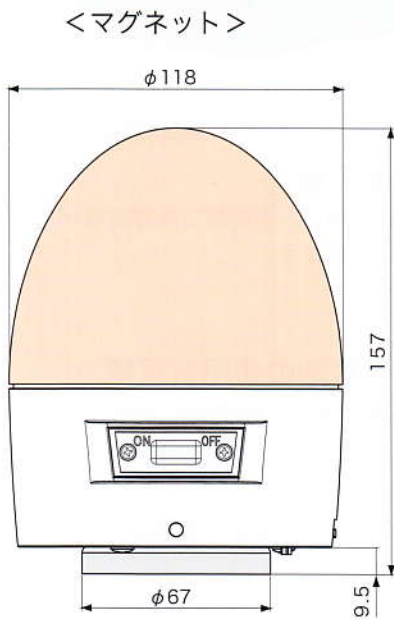

【簡単な電池交換】

寸法図 単位 mm

※出荷時はマグネットになります。

グローブ:アクリル

ボディ:ABS

TOP VIEW

電池式回転灯

ニコカプセル