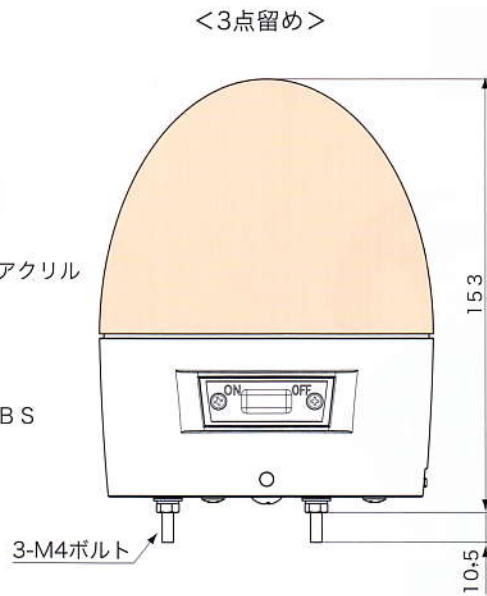

【簡単な電池交換】

寸法図 単位 mm

※出荷時はマグネットになります。

グローブ:アクリル

ボディ:ABS

TOP VIEW

電池式回転灯

ニコカプセル