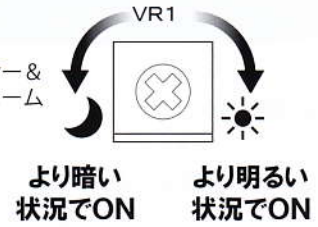

##### 送信機

- VL01 (無線機内蔵回転灯を単独制御)
- VL02 (無線機内蔵回転灯を5台まで個別制御)

操作可能距離約100m  
(見通しのよい場合)

- 道路・鉄道などでの保安作業時に…
- 高所作業者への監督者からの注意喚起に…
- 商店などでの犯罪発生時の外部警報に…

離れたところから無線リモコンにより本機をON-OFFすることができます。複数台(5台まで)を個別にON-OFFや、一斉ON-OFFができます。(写真: VL02の場合)

【回転・点滅切替スイッチ】

内部の切替スイッチで、回転動作と点滅動作を切り替えることができます。グローブを取り外し、内部にある白い基板のスイッチ（SW2）を切り替えます。

※夜間自動点灯（照度センサー）のない機種もあります。

【夜間自動点滅タイプの感度ボリューム】（VL11B-003B□）

照度センサー付のタイプのみ、夜間自動的にONになるようにでき、夜間判定の調整ができます。グローブを取り外し、内部にある白い基板の感度ボリューム（VR1）を調整します。

【簡単な電池交換】

寸法図 単位 mm

※出荷時はマグネットになります。

グローブ:アクリル

ボディ:ABS

TOP VIEW

電池式回転灯

ニコカプセル