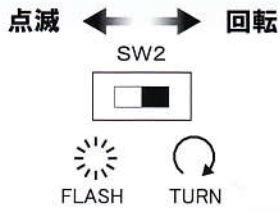

##### 送信機

- VL01 (無線機内蔵回転灯を単独制御)
- VL02 (無線機内蔵回転灯を5台まで個別制御)

操作可能距離約100m  
(見通しのよい場合)

- 道路・鉄道などでの保安作業時に…
- 高所作業者への監督者からの注意喚起に…
- 商店などでの犯罪発生時の外部警報に…

離れたところから無線リモコンにより本機をON-OFFすることができます。複数台(5台まで)を個別にON-OFFや、一斉ON-OFFができます。(写真: VL02の場合)

【回転・点滅切替スイッチ】

内部の切替スイッチで、回転動作と点滅動作を切り替えることができます。グローブを取り外し、内部にある白い基板のスイッチ（SW2）を切り替えます。

※夜間自動点灯（照度センサー）のない機種もあります。

【夜間自動点滅タイプの感度ボリューム】（VL11B-003B□）

照度センサー付のタイプのみ、夜間自動的にONになるようにでき、夜間判定の調整ができます。グローブを取り外し、内部にある白い基板の感度ボリューム（VR1）を調整します。

【簡単な電池交換】

寸法図 単位 mm

※出荷時はマグネットになります。

グローブ:アクリル

ボディ:ABS

TOP VIEW

電池式回転灯

ニコカプセル