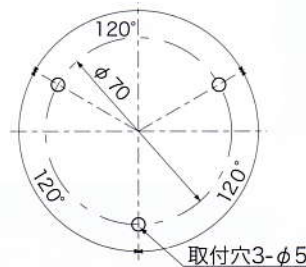

【簡単な電池交換】

寸法図 単位 mm

※出荷時はマグネットになります。

グローブ:アクリル

ボディ:ABS

TOP VIEW

電池式回転灯

ニコカプセル