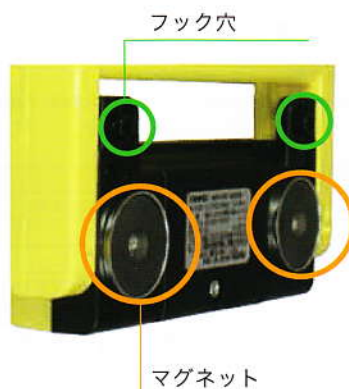

特長

- 充電式、高輝度の直視型表示灯。
- 表示面は無段階角度調整ができます。
- 本体は衝撃に強いポリカーボネート製品。
- マグネット付き。(ビス留めも可能)

合図灯として
緊急点滅信号灯として

積荷おろし中の警告灯として

工事警告灯として

発光色 赤黄

VC14B-003Y

無段階のアジャストで
照明部角度調整が自在

照明部は無段階角度調整可能

照明部は特殊ダンパーヒンジを使用し、無段階で角度調整ができます。光源は高輝度LEDを28個使用しています。

バッテリーは充電式で乾電池の使用も可能

バッテリーは単3ニッケル水素充電電池（付属品）でACアダプター（付属品）にてAC100Vから充電できます。また別売のシガー充電コードで車両からや別売のUSB充電コードでパソコンからも充電できます。単3アルカリ乾電池も使用できます。（ただし、充電はできません。）

設置方法も使用用途に応じて

底面にある2個の強力マグネットで、鉄製の壁面にはそのまま固定できます。フック穴がついているので紐を利用して柵や首にかけたり、ビスなどで固定して盗難対策することもできます。

【壁面】

- モード1：A・B部同時高速点滅
- モード2：A・B部交互点滅
- モード3：A・Bインターバルフラッシュ

電源ボタンを押すごとに、点灯のモードが替わります。
 消灯→モード1→モード2→モード3→消灯
 を繰り返します。充電モニターは充電中点灯し、充電完了
 すると消灯します。