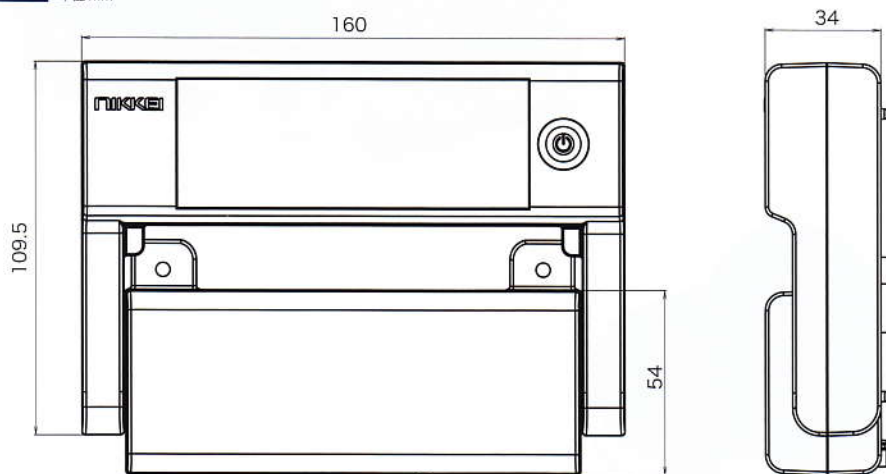

寸法図 単位 mm

電池式警告灯

ニコプリンカー