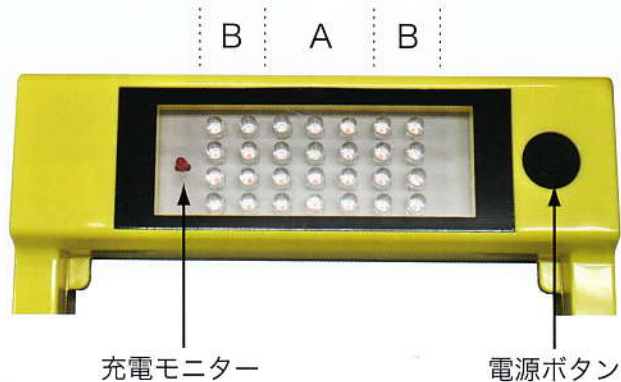

特長

- 充電式、高輝度の直視型表示灯。
- 表示面は無段階角度調整ができます。
- 本体は衝撃に強いポリカーボネート製品。
- マグネット付き。(ビス留めも可能)

合図灯として
緊急点滅信号灯として

積荷おろし中の警告灯として

工事警告灯として

発光色 赤黄

VC14B-003Y

無段階のアジャストで
照明部角度調整が自在

照明部は無段階角度調整可能

照明部は特殊ダンパーヒンジを使用し、無段階で角度調整ができます。光源は高輝度LEDを28個使用しています。

バッテリーは充電式で乾電池の使用も可能

バッテリーは単3ニッケル水素充電電池（付属品）でACアダプター（付属品）にてAC100Vから充電できます。また別売のシガー充電コードで車両からや別売のUSB充電コードでパソコンからも充電できます。単3アルカリ乾電池も使用できます。（ただし、充電はできません。）

設置方法も使用用途に応じて

底面にある2個の強力マグネットで、鉄製の壁面にはそのまま固定できます。フック穴がついているので紐を利用して柵や首にかけたり、ビスなどで固定して盗難対策することもできます。

【壁面】

- モード1：A・B部同時高速点滅
- モード2：A・B部交互点滅
- モード3：A・Bインターバルフラッシュ

電源ボタンを押すごとに、点灯のモードが替わります。
 消灯→モード1→モード2→モード3→消灯
 を繰り返します。充電モニターは充電中点灯し、充電完了
 すると消灯します。

寸法図 単位 mm

電池式警告灯

ニコプリンカー

オプション

分類	電源	型式名	点灯方式	連続動作時間と点滅回数 (数/分)			質量 (g)	定価 (円)
				モード1	モード2	モード3		
電池式点滅灯	Ni-MH電池 2.4V	VC14B-003□	手動	50 (540/分)	25 (155/分)	130 (130/分)	360	9,800

※1 型式名□内には色記号を入れます。赤>R・黄>Y