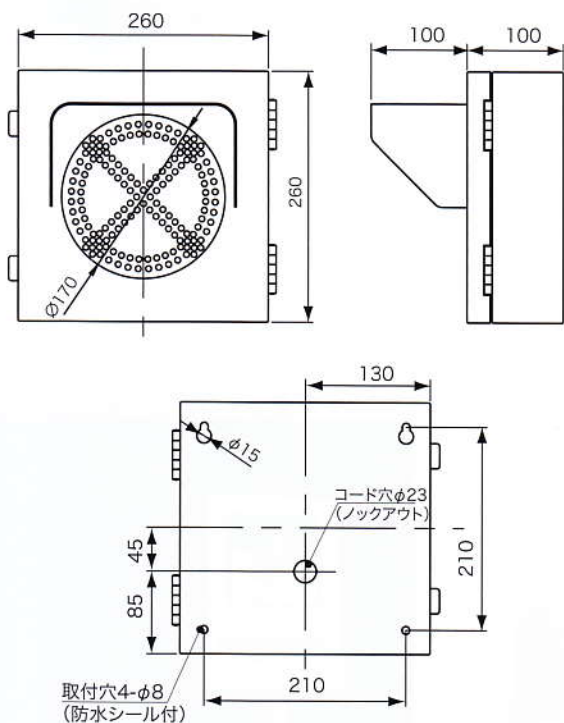

用途

- 駐車場や道路工事などの信号機として。

高輝度LEDを採用の信号灯

○ (緑色LED) × (赤色LED)

寸法図 単位:mm

接続図 WS26T-200

LED 信号灯

ニコシグナル

分類	定格電圧	型式名	機能	消費電力 (W)	質量 (Kg)	定価 (円)
			表示内容			
LED 信号灯	AC 100/200V	WS26T-200	○緑 ×赤	7.0	4.8	OP

LED 数：緑Φ5×88・赤Φ5×68