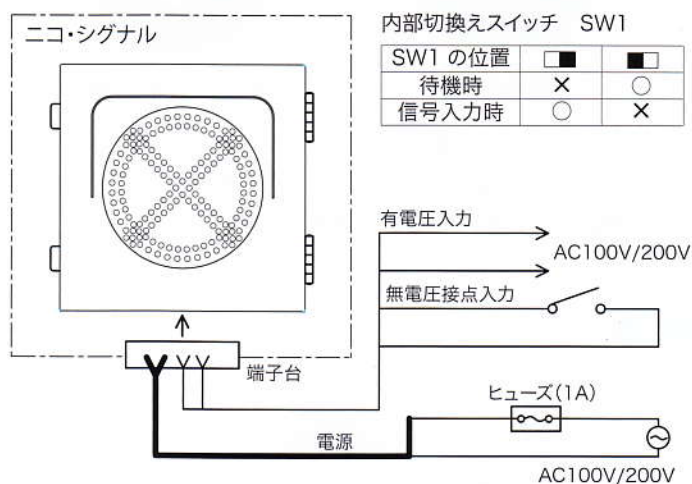

構造	LED	屋外仕様
	2色発光	点灯
規格	JAPAN 生産国	RoHS
	IP X3 保護特性	55 ⁺ -5 ⁻ 温度範囲
		1年 保証期間

特長

- 表示灯は1灯型でコンパクトな薄型タイプ。
表示部径が170mmと大型です。○×の記号表示により1灯型でも明確に判断が可能です。
- 高輝度LEDの採用太陽光の下でもはっきりと動作が確認できます。
- LEDは紫外線がほとんどないため、虫がよりつきにくい効果があります。

用途

- 駐車場や道路工事などの信号機として。

高輝度LEDを採用の信号灯

○ (緑色LED) × (赤色LED)

寸法図 単位:mm

接続図 WS26T-200

LED 信号灯

ニコシグナル

分類	定格電圧	型式名	機能	消費電力 (W)	質量 (Kg)	定価 (円)
			表示内容			
LED 信号灯	AC 100/200V	WS26T-200	○緑 ×赤	7.0	4.8	OP

LED 数：緑Φ5×88・赤Φ5×68