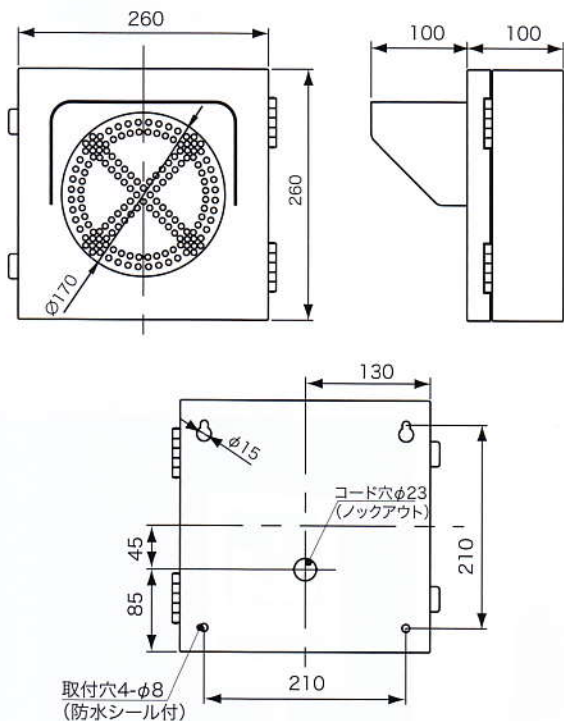

用途

- 駐車場や道路工事などの信号機として。

高輝度LEDを採用の信号灯

○ (緑色LED) × (赤色LED)

寸法図 単位:mm

接続図 WS26T-200

LED 信号灯

ニコシグナル

分類	定格電圧	型式名	機能	消費電力 (W)	質量 (Kg)	定価 (円)
			表示内容			
LED 信号灯	AC 100/200V	WS26T-200	○緑 ×赤	7.0	4.8	OP

LED 数：緑Φ5×88・赤Φ5×68