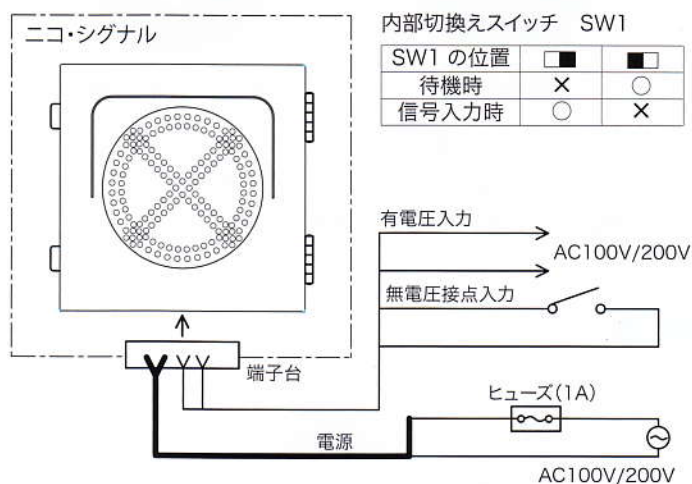

構造	LED	屋外仕様
	2色発光	点灯
機能		
規格	JAPAN 生産国	RoHS
	IP X3 保護特性	55 ⁻⁵ 温度範囲
		1年 保証期間

特長

- 表示灯は1灯型でコンパクトな薄型タイプ。
表示部径が170mmと大型です。○×の記号表示により1灯型でも明確に判断が可能です。
- 高輝度LEDの採用太陽光の下でもはっきりと動作が確認できます。
- LEDは紫外線がほとんどないため、虫がよりつきにくい効果があります。

用途

- 駐車場や道路工事などの信号機として。

高輝度LEDを採用の信号灯

○ (緑色LED) × (赤色LED)

寸法図 単位:mm

接続図 WS26T-200

LED 信号灯

ニコシグナル

分類	定格電圧	型式名	機能	消費電力 (W)	質量 (Kg)	定価 (円)
			表示内容			
LED 信号灯	AC 100/200V	WS26T-200	○緑 ×赤	7.0	4.8	OP

LED 数：緑Φ5×88・赤Φ5×68