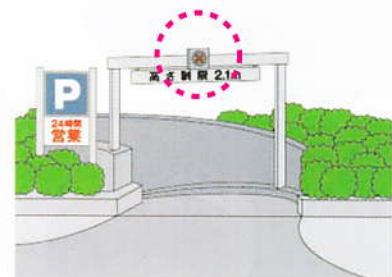

構造	LED	屋外仕様
	2色発光	点灯
規格	JAPAN 生産国	RoHS
	IP X3 保護特性	55 ⁺ -5 ⁻ 温度範囲
		1年 保証期間

特長

- 表示灯は1灯型でコンパクトな薄型タイプ。
表示部径が170mmと大型です。○×の記号表示により1灯型でも明確に判断が可能です。
- 高輝度LEDの採用太陽光の下でもはっきりと動作が確認できます。
- LEDは紫外線がほとんどないため、虫がよりつきにくい効果があります。

用途

- 駐車場や道路工事などの信号機として。

高輝度LEDを採用の信号灯

○ (緑色LED) × (赤色LED)

寸法図 単位:mm

接続図 WS26T-200

LED 信号灯

ニコシグナル