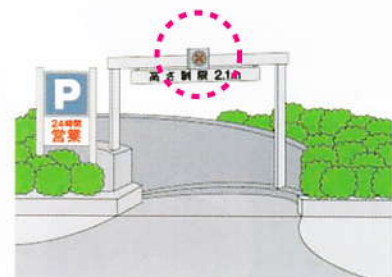

構造	LED	屋外仕様
	2色発光	点灯
機能		
規格	JAPAN 生産国	RoHS
	IP X3 保護特性	55 ⁻⁵ 温度範囲
		1年 保証期間

特長

- 表示灯は1灯型でコンパクトな薄型タイプ。
表示部径が170mmと大型です。○×の記号表示により1灯型でも明確に判断が可能です。
- 高輝度LEDの採用太陽光の下でもはっきりと動作が確認できます。
- LEDは紫外線がほとんどないため、虫がよりつきにくい効果があります。

用途

- 駐車場や道路工事などの信号機として。

高輝度LEDを採用の信号灯

○ (緑色LED) × (赤色LED)

寸法図 単位:mm

接続図 WS26T-200

LED 信号灯

ニコシグナル