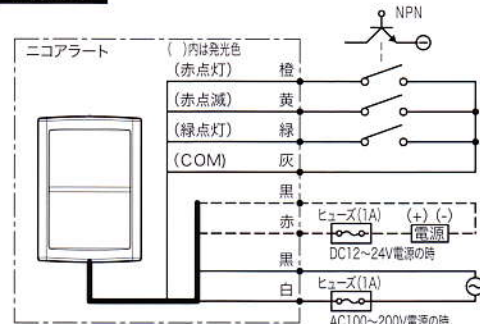

- セキュリティ灯として。
- 各種機器の動作表示として。
- 屋内立体駐車場の「満車/空き」スペースの表示に。
- トイレなどの「空き/使用中」の表示灯に。
- DC12~24V と AC100~200V のワイド電源。

【DC12~24V】

VC10A-D24FRG

赤/点灯・点滅

緑/点灯

【例1】トイレ「使用表示」

【例2】セキュリティ灯として

寸法図 単位mm

【AC100~200V】

VC10A-200FRG

赤/点灯・点滅

緑/点灯

取付図

住宅用スイッチボックスでの取り付け

接続図

ご注意：本体は防水構造になっていますが、壁面のコード引き込み部の防水処理は行ってください。

分類	型式名	定格電圧	発光色	機能		LED数	消費電力 (W)	質量 (g)	定価 (円)
				点灯	点滅 (回/数)				
壁面表示灯	VC10A-D24FRG	DC12~24V	赤・緑	●	●4Pulse×75 (赤のみ)	8	2.3	約 270	OPEN
	VC10A-200FRG	AC100~200V	赤・緑	●	●4Pulse×75 (赤のみ)	4	1.6	約 280	OPEN