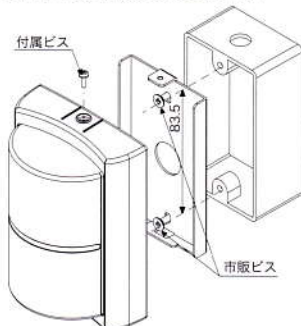

- セキュリティ灯として。
- 各種機器の動作表示として。
- 屋内立体駐車場の「満車/空き」スペースの表示に。
- トイレなどの「空き/使用中」の表示灯に。
- DC12~24V と AC100~200V のワイド電源。

【DC12~24V】

VC10A-D24FRG

赤/点灯・点滅

緑/点灯

【例1】トイレ「使用表示」

【例2】セキュリティ灯として

寸法図 単位mm

【AC100~200V】

VC10A-200FRG

赤/点灯・点滅

緑/点灯

取付図

住宅用スイッチボックスでの取り付け

接続図

ご注意：本体は防水構造になっていますが、壁面のコード引き込み部の防水処理は行ってください。

分類	型式名	定格電圧	発光色	機能		LED数	消費電力 (W)	質量 (g)	定価 (円)
				点灯	点滅 (回/数)				
壁面表示灯	VC10A-D24FRG	DC12~24V	赤・緑	●	●4Pulse×75 (赤のみ)	8	2.3	約 270	OPEN
	VC10A-200FRG	AC100~200V	赤・緑	●	●4Pulse×75 (赤のみ)	4	1.6	約 280	OPEN