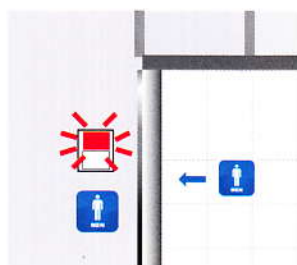

直視型壁面表示灯

ニコアラート

VC10A型

【屋内・屋外】兼用型

ハイパワーLED 超高輝度表示灯！

特長

- 屋内・屋外兼用の防水仕様 (IP54)。
- 取付け簡単、コンパクト設計。
- 180°の視野角。
- 住宅用スイッチボックスに対応。

用途

- セキュリティ灯として。
- 各種機器の動作表示として。
- 屋内立体駐車場の「満車/空き」スペースの表示に。
- トイレなどの「空き/使用中」の表示灯に。
- DC12~24V と AC100~200V のワイド電源。

【DC12~24V】

VC10A-D24FRG

赤/点灯・点滅

緑/点灯

【例1】トイレ「使用表示」

【例2】セキュリティ灯として

寸法図 単位mm

【AC100~200V】

VC10A-200FRG

赤/点灯・点滅

緑/点灯

取付図

住宅用スイッチボックスでの取り付け

接続図

ご注意：本体は防水構造になっていますが、壁面のコード引き込み部の防水処理は行ってください。