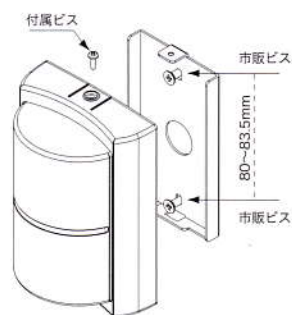

【AC100~200V】

VC10A-200FRG

赤/点灯・点滅

緑/点灯

取付図

住宅用スイッチボックスでの取り付け

接続図

ご注意：本体は防水構造になっていますが、壁面のコード引き込み部の防水処理は行ってください。

分類	型式名	定格電圧	発光色	機能		LED数	消費電力 (W)	質量 (g)	定価 (円)
				点灯	点滅 (回/数)				
壁面表示灯	VC10A-D24FRG	DC12~24V	赤・緑	●	●4Pulse×75 (赤のみ)	8	2.3	約 270	OPEN
	VC10A-200FRG	AC100~200V	赤・緑	●	●4Pulse×75 (赤のみ)	4	1.6	約 280	OPEN