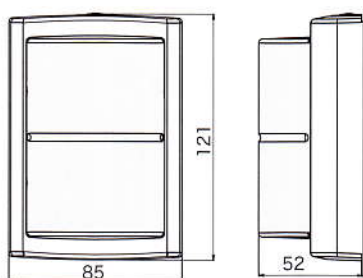

- セキュリティ灯として。
- 各種機器の動作表示として。
- 屋内立体駐車場の「満車/空き」スペースの表示に。
- トイレなどの「空き/使用中」の表示灯に。
- DC12~24V と AC100~200V のワイド電源。

【DC12~24V】

VC10A-D24FRG

赤/点灯・点滅

緑/点灯

【例1】トイレ「使用表示」

【例2】セキュリティ灯として

寸法図 単位mm