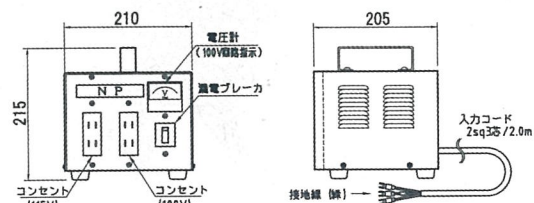

単巻回路図

複巻回路図

ミニトラコンポ KTM

1次電圧 200V
2次電圧 100V

小型軽量の移動型電源としてご利用ください。
※ 本製品は短時間定格です。

外形図

品番	巻線・容量	質量
KTM-1000	単巻・1 kVA	10kg
KTM-2000	単巻・2 kVA	13kg
KTM-3000	単巻・3 kVA	17kg

回路図

漏電ブレーカー付き ミニトラコンポ KTM-E

1次電圧 200V
2次電圧 100, 115V

漏電ブレーカー付きですので、仮設現場などで安全にご利用いただけます。
※ 本製品は短時間定格です。

外形図

品番	巻線・容量	質量
KTM-1000E	単巻・1 kVA	10kg
KTM-2000E	単巻・2 kVA	13kg
KTM-3000E	単巻・3 kVA	17kg

回路図