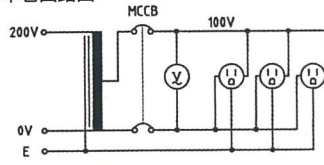

携帯型変圧器

トラコンポ KTC

1次電圧 200V
2次電圧 100V

仮設工事現場などでの移動型電源にご利用ください。
※ 本製品は短時間定格です。

外形図

品番	巻線・容量	質量
KTC-10S	単巻・1 kVA	13 kg
KTC-20S	単巻・2 kVA	16.5 kg
KTC-30S	単巻・3 kVA	24 kg
KTC-10W	複巻・1 kVA	18 kg
KTC-20W	複巻・2 kVA	27 kg

単巻回路図

複巻回路図

ミニトラコンポ KTM

1次電圧 200V
2次電圧 100V

小型軽量の移動型電源としてご利用ください。
※ 本製品は短時間定格です。

外形図

品番	巻線・容量	質量
KTM-1000	単巻・1 kVA	10kg
KTM-2000	単巻・2 kVA	13kg
KTM-3000	単巻・3 kVA	17kg

回路図

漏電ブレーカー付き ミニトラコンポ KTM-E

1次電圧 200V
2次電圧 100, 115V

漏電ブレーカー付きですので、仮設現場などで安全にご利用いただけます。
※ 本製品は短時間定格です。

外形図

品番	巻線・容量	質量
KTM-1000E	単巻・1 kVA	10kg
KTM-2000E	単巻・2 kVA	13kg
KTM-3000E	単巻・3 kVA	17kg

回路図