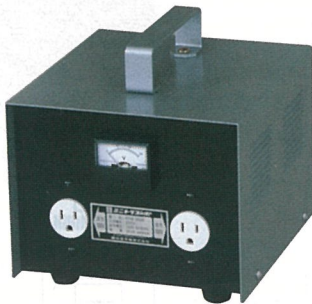

携帯型変圧器

トラコンポ KTC

1次電圧 200V
2次電圧 100V

仮設工事現場などでの移動型電源にご利用ください。
※ 本製品は短時間定格です。

外形図

品番	巻線・容量	質量
KTC-10S	単巻・1 kVA	13 kg
KTC-20S	単巻・2 kVA	16.5 kg
KTC-30S	単巻・3 kVA	24 kg
KTC-10W	複巻・1 kVA	18 kg
KTC-20W	複巻・2 kVA	27 kg

単巻回路図

複巻回路図

ミニトラコンポ KTM

1次電圧 200V
2次電圧 100V

小型軽量の移動型電源としてご利用ください。
※ 本製品は短時間定格です。

外形図

品番	巻線・容量	質量
KTM-1000	単巻・1 kVA	10kg
KTM-2000	単巻・2 kVA	13kg
KTM-3000	単巻・3 kVA	17kg

回路図

漏電ブレーカー付き ミニトラコンポ KTM-E

1次電圧 200V
2次電圧 100, 115V

漏電ブレーカー付きですので、仮設現場などで安全にご利用いただけます。
※ 本製品は短時間定格です。

外形図

品番	巻線・容量	質量
KTM-1000E	単巻・1 kVA	10kg
KTM-2000E	単巻・2 kVA	13kg
KTM-3000E	単巻・3 kVA	17kg

回路図