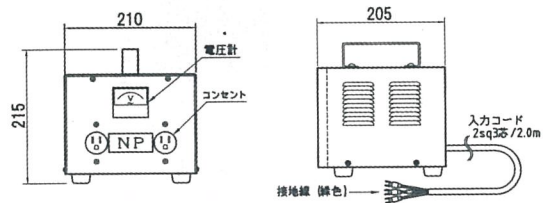

単巻回路図

複巻回路図

ミニトラコンポ KTM

1次電圧 200V
2次電圧 100V

小型軽量の移動型電源としてご利用ください。
※ 本製品は短時間定格です。

外形図

品番	巻線・容量	質量
KTM-1000	単巻・1 kVA	10kg
KTM-2000	単巻・2 kVA	13kg
KTM-3000	単巻・3 kVA	17kg

回路図

漏電ブレーカー付き ミニトラコンポ KTM-E

1次電圧 200V
2次電圧 100, 115V

漏電ブレーカー付きですので、仮設現場などで安全にご利用いただけます。
※ 本製品は短時間定格です。

外形図

品番	巻線・容量	質量
KTM-1000E	単巻・1 kVA	10kg
KTM-2000E	単巻・2 kVA	13kg
KTM-3000E	単巻・3 kVA	17kg

回路図