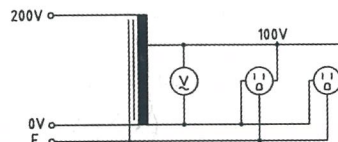

単巻回路図

複巻回路図

ミニトラコンポ KTM

1次電圧 200V
2次電圧 100V

小型軽量の移動型電源としてご利用ください。
※ 本製品は短時間定格です。

外形図

品番	巻線・容量	質量
KTM-1000	単巻・1 kVA	10kg
KTM-2000	単巻・2 kVA	13kg
KTM-3000	単巻・3 kVA	17kg

回路図