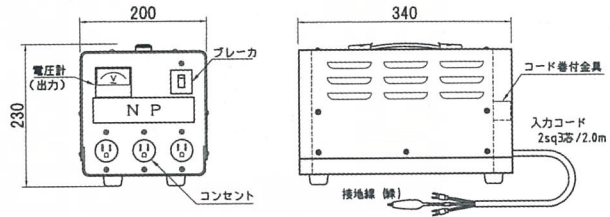

携帯型変圧器

トラコンポ KTC

1次電圧 200V
2次電圧 100V

仮設工事現場などでの移動型電源にご利用ください。
※ 本製品は短時間定格です。

外形図

品番	巻線・容量	質量
KTC-10S	単巻・1 kVA	13 kg
KTC-20S	単巻・2 kVA	16.5 kg
KTC-30S	単巻・3 kVA	24 kg
KTC-10W	複巻・1 kVA	18 kg
KTC-20W	複巻・2 kVA	27 kg

単巻回路図

複巻回路図

ミニトラコンポ KTM

1次電圧 200V
2次電圧 100V

小型軽量の移動型電源としてご利用ください。
※ 本製品は短時間定格です。

外形図

品番	巻線・容量	質量
KTM-1000	単巻・1 kVA	10kg
KTM-2000	単巻・2 kVA	13kg
KTM-3000	単巻・3 kVA	17kg

回路図

漏電ブレーカー付き ミニトラコンポ KTM-E

1次電圧 200V
2次電圧 100, 115V

漏電ブレーカー付きですので、仮設現場などで安全にご利用いただけます。
※ 本製品は短時間定格です。

外形図

品番	巻線・容量	質量
KTM-1000E	単巻・1 kVA	10kg
KTM-2000E	単巻・2 kVA	13kg
KTM-3000E	単巻・3 kVA	17kg

回路図