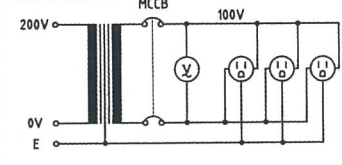

携帯型変圧器

トラコンポ KTC

1次電圧 200V
2次電圧 100V

仮設工事現場などでの移動型電源にご利用ください。
※ 本製品は短時間定格です。

外形図

品番	巻線・容量	質量
KTC-10S	単巻・1 kVA	13 kg
KTC-20S	単巻・2 kVA	16.5 kg
KTC-30S	単巻・3 kVA	24 kg
KTC-10W	複巻・1 kVA	18 kg
KTC-20W	複巻・2 kVA	27 kg

単巻回路図

複巻回路図

ミニトラコンポ KTM

1次電圧 200V
2次電圧 100V

小型軽量の移動型電源としてご利用ください。
※ 本製品は短時間定格です。

外形図

品番	巻線・容量	質量
KTM-1000	単巻・1 kVA	10kg
KTM-2000	単巻・2 kVA	13kg
KTM-3000	単巻・3 kVA	17kg

回路図

漏電ブレーカー付き ミニトラコンポ KTM-E

1次電圧 200V
2次電圧 100, 115V

漏電ブレーカー付きですので、仮設現場などで安全にご利用いただけます。
※ 本製品は短時間定格です。

外形図

品番	巻線・容量	質量
KTM-1000E	単巻・1 kVA	10kg
KTM-2000E	単巻・2 kVA	13kg
KTM-3000E	単巻・3 kVA	17kg

回路図